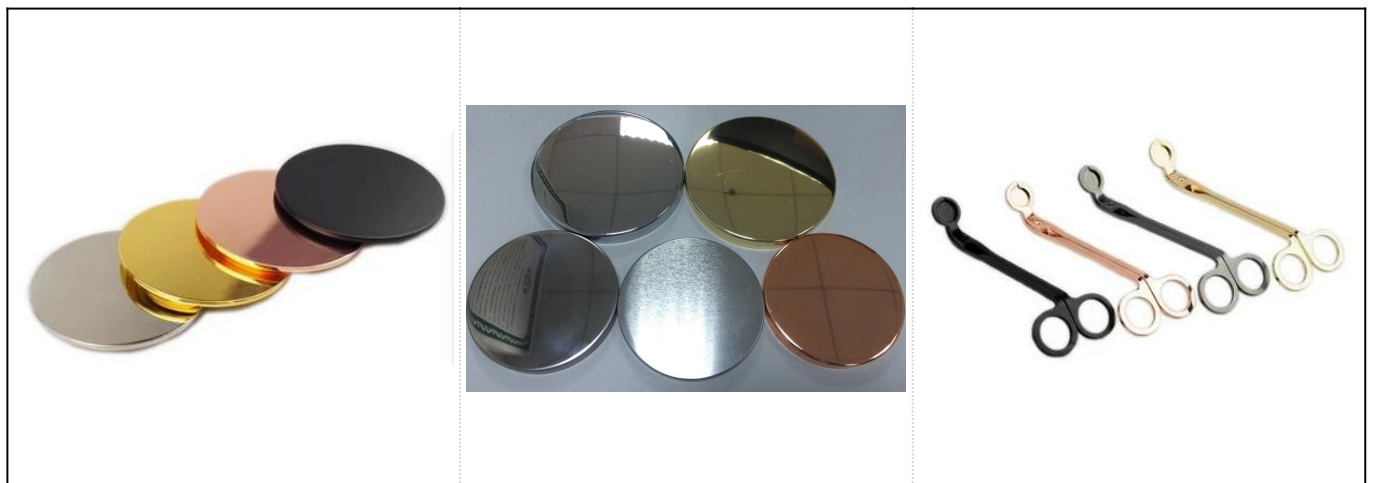

## تفاصيل المنتجات

اسم	لون العنبر يترك تنقش حامل شمعة الزجاج إعصار
تفاصيل العنصر	رقم الصنف: SSGLYP18050319 dia: 112mm أعلى قطره السفلي: 75 ملم الارتفاع: 153 ملم الوزن: 363 جم السعة: 850 مل
مواد	الزجاج ، زجاج الصودا والجير ، وارتفاع الزجاج الأبيض
مستلزمات	غطاء ، الزجاج / المعادن / غطاء الخشب ، الخ

  
More Product Pictures

الملحقات المتطابقة: