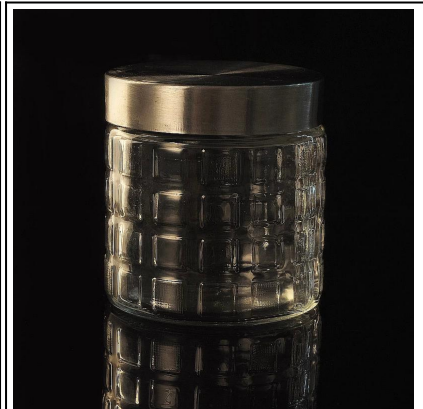

### Product Details

	إيتمى لا	SGWJ15042303
	حجم	61 * 65 * 116mm
	سعة	320ml
	مادة	هايت الزجاج الأبيض
	جفن العين	مقطع الغطاء، مادة الصلب، الخشب، الزجاج، أي حسب الطلب متاح
	عينة	7 أيام
	شروط الدفع	L / مقدمات، والتوازن بعد أن ظهرت نسخة من T / T إيداع 30% بحلول C
	شهادة	FDA، LFGB، الغذاء الآمن، وطبق اختبار غسالة
	لاختيارك	1، أي طباعة الشعار على الجسم الزجاجي، 2، أي لون رسمها، بلوري، والطلاء بالكهرباء، ليزر شعار النهاية 3، التعبئة الخاصة مثل لف يتقلص، لون هدية مربع، مربع أبيض الخ 4، أي الشكل والحجم تلبية الحاجة الخاصة بك

### More Product Pictures

Similar Products Link

حلوى عاء زجاجي

آلة الزجاجية المصنوعة ميسون  
جرة

نمط الماس إناء زجاجي على  
التوالي