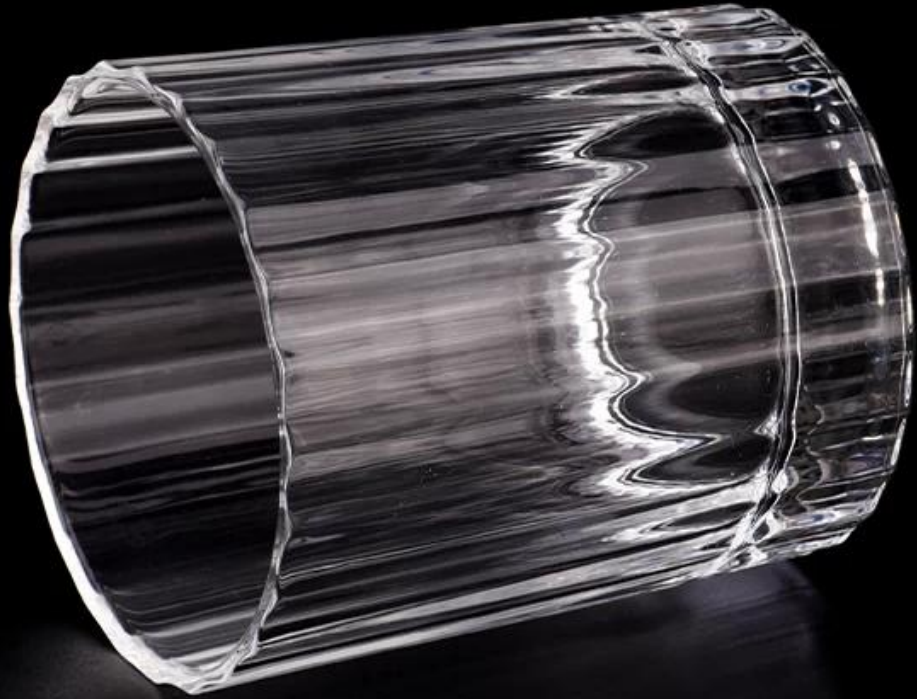

# نمط الشريط الزجاج شمعة الشمعة حاملي 8oz الشمعة الزجاجية

فحسب ، بل تساعد أيضًا العديد من العلامات التجارية على البدء OEM / ODM طلبات Sunny Glasswares لا تضع بمفاهيم المنتجات.

لماذا تختار مشمس.

اسم المنتج	نمط الشريط الزجاج شمعة الشمعة حاملي الشمعة الزجاجية 8oz
------------	---

عينة وقت	1. أيام إذا كان هناك شكل زجاجي وحجم 5. 2. 15 يومًا ، إذا كنت بحاجة إلى أشكال وأحجام جديدة الزجاج
يقيس	البند: SGJD23083102 أعلى ديا: 80 مم أسفل الاضواط: 73 ملم الارتفاع: 93 مم سمك السفلي: 15 مم الوزن: 336 جم السعة: 281 مل
التعبئة	مربع نافذة ، مربع ملون ، مربع أبيض ، إلخ ، PVC التعبئة العادية ، صندوق هدايا فردي ، مربع
توصيل وقت	في غضون 35 يومًا بعد تأكيد العينة وترتيب
قسط شرط	B/L مقدمًا والرصيد مقابل نسخة T/T إيداع 30 % بواسطة
شحنة	ووكيل الشحن الخاص بك مقبول Express عن طريق البحر ، عن طريق الهواء ، بواسطة
مناسبة الاستخدام	ديكور المنزل ، زخرفة الزفاف ، مفضلات الزفاف ، تعزيز الديكور