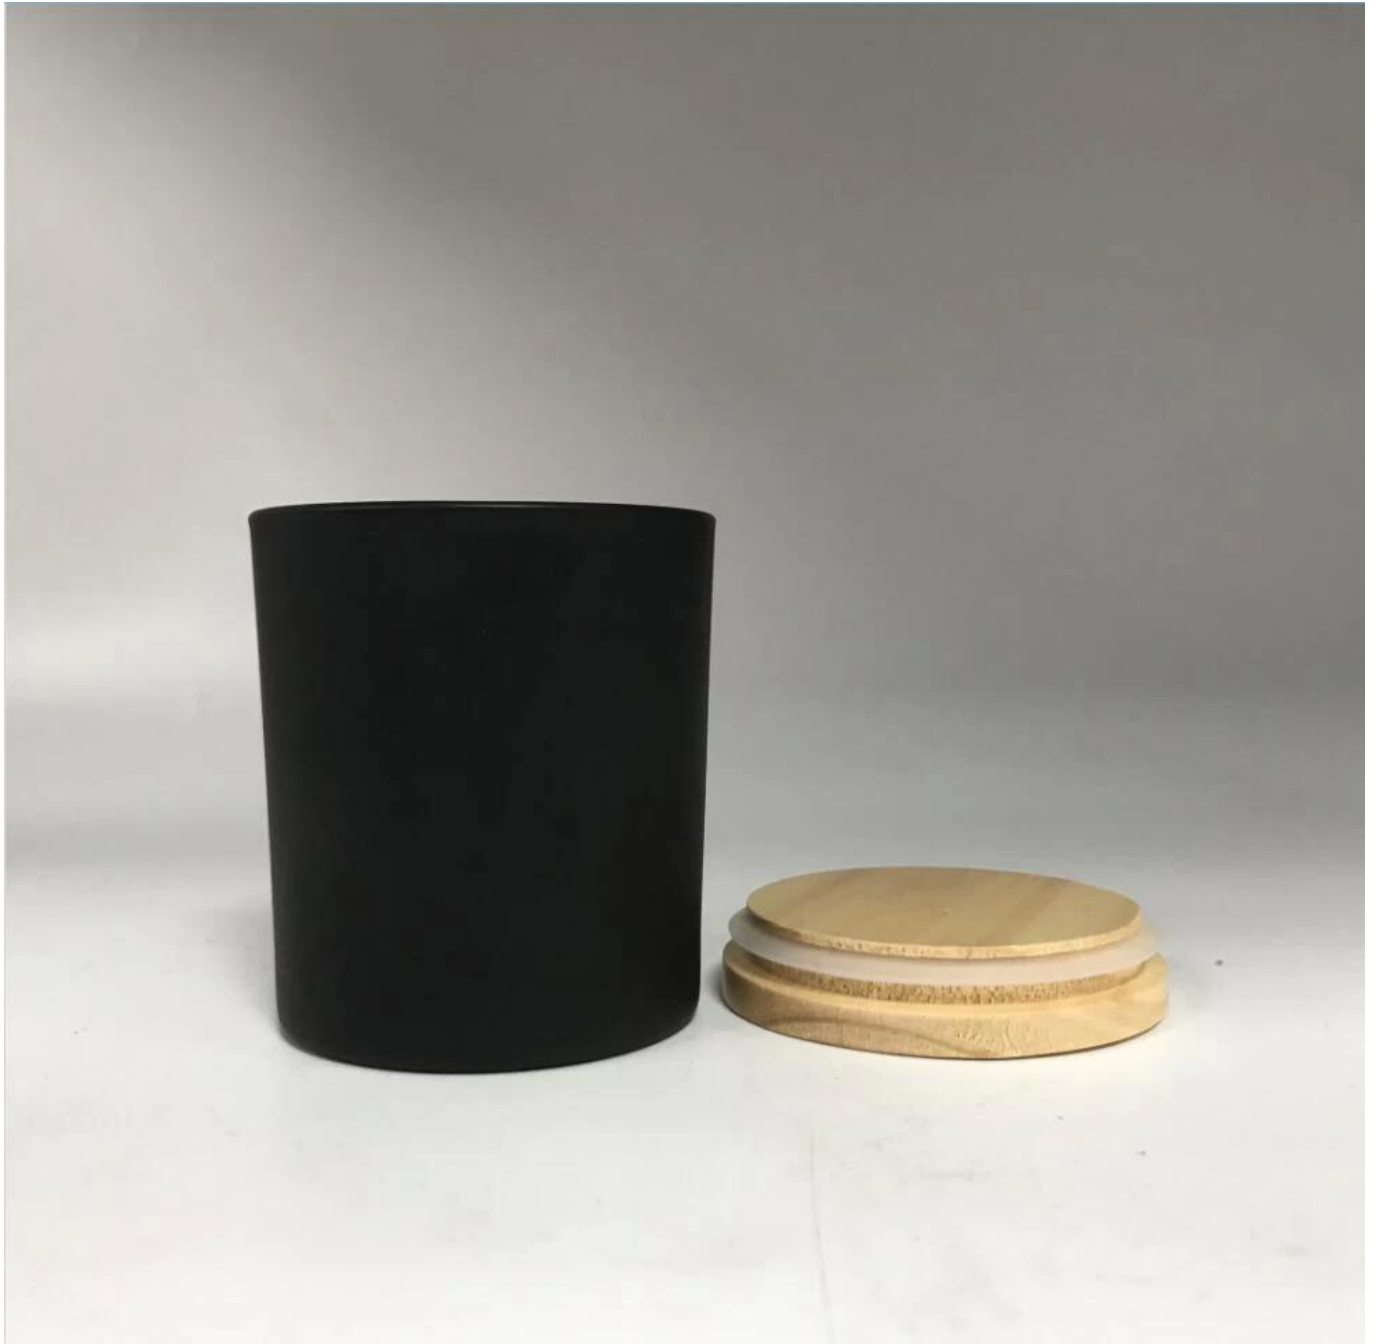

(3) مشمس يتكيف ست خطوات إضافية لفحص الشحنات. لا توجد شكاوى (رئيسية) تتعلق بالجودة على المنتجات المنتجة لمدة تسع سنوات متتالية.

رقم الشيء	أسود SG7381: رقم الصنف 73 mm ± 1mm أعلى ضياء: 67 mm ± 1mm السفلي: الارتفاع: 81 ملم ± 1 ملم الوزن: 170 جرام ± 8 جرام السعة: 230 مل ± 10 مل السعة: ٢٩٠ مل موك: 2000 قطع
مواد	زجاج
حرفة	حامل الشموع الزجاجية المصنوعة آلياً
وقت بسيط	أيام إذا كان هناك شكل وحجم الزجاج 1. 5 2. 15 يومًا ، إذا كنت بحاجة إلى أشكال وأحجام جديدة من الزجاج
التعبئة	التعبئة المعتادة ، 4 قطع في المربع الداخلي ، مربع 48 قطعة
قدرة المنتج	قطعة في الشهر 500000 ~ 1000000
موعد التسليم	في غضون 35 يومًا بعد تأكيد أخذ العينات والنظام
شروط الدفع	B / L مقدّمًا والتوازن ضد نسخة T / T إيداع 30٪ من
توصيل	عن طريق البحر ، عن طريق الجو ، من خلال وكيل الشحن السريع مقبول
مواصفات المنتج	1. جرة شمعة زجاجية لديكورات المنزل من جودة عالية . 2. مناسبة للاستخدام في الفندق ، المنزل ، إلخ. 3. ASTM تلبية اختبار
لاختبارك	1. تصاميم وأحجام مختلفة للاختبار . 2 أي لون مطلي ، بارد ، تصفيح ، نموذج ليزر معالجة القاطع 3. الحزمة الخاصة مثل تقليص الفيلم ، علب هدية ملونة ، علب هدية بيضاء ، إلخ. 4. نحن الموظف الحضري لمراقبة الجودة 5. لدينا ورشة عمل مهنية ومستودع لضمان وقت التسليم