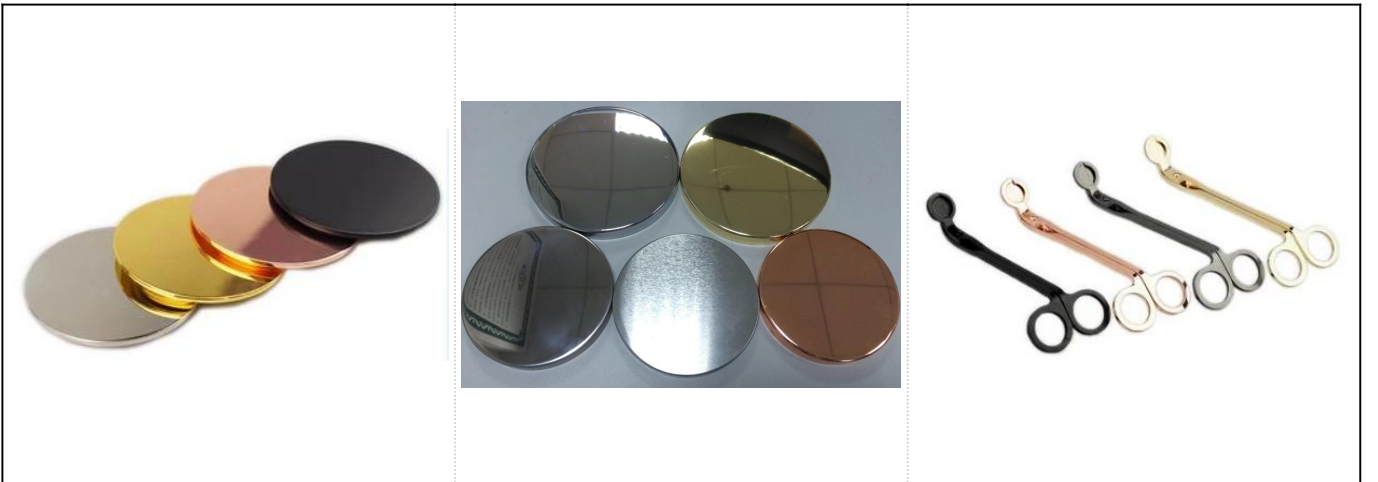

## Product Details

اسم	يدوية مصنوعة من الزجاج بالكهرباء حامل شمعة 730ml
المنتج المحدد	رقم الصنف: SGLYP17042221 أعلى dia: 107mm 123 أسفل: mm 87 الطول: mm والوزن: 307 القدرة: 730ml
مواد	الزجاج ، زجاج الصودا والجير ، وارتفاع الزجاج الأبيض
مستلزمات	كاب ، الزجاج / المعدن / غطاء الخشب ، الخ
إنهاء	واضح ، صائق ، لون الطلاء ، الزئبق ، الليزر ، بلوري ، الطلاء ، المزجج الخ
التعبئة والتغليف	1. جهاز كمبيوتر شخصي لكل معيار سلامة التعبئة كرتون التصدير 24/36/48/72 2. لون / أبيض / براون مربع التعبئة 3. الفاخرة هدية مربع التعبئة 4. تقلص التعبئة 5. فرد / مجموعة مربع التعبئة 6. التعبئة customized
قوتنا	نحن المهنية <a href="#">حامل الشموع</a> الشركة المصنعة والمتخصصة في إنتاج أنواع مختلفة من <a href="#">حاملات الشموع</a> ، مثل <a href="#">حامل شمعة زجاجية</a> ، <a href="#">حامل شمعة السيراميك</a> ، <a href="#">حامل شمعة الرخام</a> ، <a href="#">حامل شمعة خرسانية</a> ، <a href="#">حامل شموع قصدير</a> ، <a href="#">غير القابل للصدأ شمعة جرة</a> إلخ الخ / ktv / 2. المنتجات تطبيق للمنزل / متجر / سوبر ماركت / مطعم / الفندق / بار 3. مع فريق مصمم محترف ، والتي يمكن أن تساعد في تصميم وفتح قالب جديد على أساس الاحتياجات الخاصة بك. 4. مرحلة ما بعد المعالجة: طلاء اللون ، الطلاء ، الزئبق ، قزحي الألوان ، النقش ، الطباعة ، صائق ، لون الرش ، فائرة ، طلاء الذهب ، الرسم باليد الخ 5. موك مقبول. لدينا منتجات عادية لدعمك small.
خدمتنا	الرد عليك في غضون 24 ساعة * * مجموعة من المنتجات لاختياراتك * نظام الإنتاج بالكامل * عمال المصانع المهرة * كل من خط الآلة والخط اليدوية لخدمتك * فريق مراقبة الجودة من ذوي الخبرة فحص المنتجات بشكل شامل وصارم AQL إلى معيار مصمم إبداعي ابتكر منتجات جديدة أكثر من 15 أنماط شهريا * * إمداد الإدارة اللوجستية المهنية لخدمة الباب
موك	5000PCS

More Product Pictures

**الملحقات المتطابقة:**