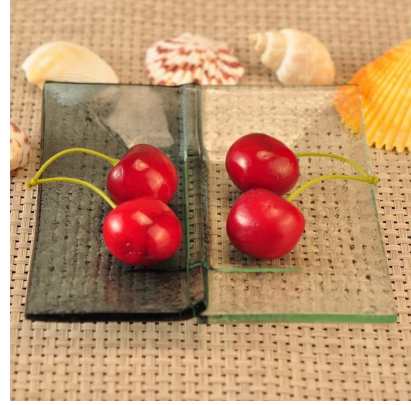

Office & Sample Room

شنتشن صني الأواني الزجاجية المحدودة أنشئت في عام 1992. ونحن وقد تم في هذا المجال صناعة لأكثر من 20 عاماً، مصنع مهنية، ونحن المتخصصة. في تصميم الأواني الزجاجية، وصناعة الأواني الزجاجية، فضلا عن تصدير. لدينا المنتجات خطوط تتراوح بين اليدوية للجهاز وأدلى. ونحن أسفر بالفعل عن driking، منتجات وفيرة مثل الرصاص الزجاج بهلوان، البورسلينات الزجاج، الزجاج، زهرية، وعاء، شمعة حامل، ستمواري، منفضة، تابكيواري، الزجاج إلى ذلك. جميع الأواني الاستخدام اليومي، في المجموع وهناك أنماط مختلفة أكثر من 4,000. لدينا ممتازة فريق التصميم لإنشاء المنتج المبتكر وصارمة معتمدة بشكل جيد OEM/ODM ومراقبة الجودة تبارم لنوعية أسورانسبي. سيرفيريبي