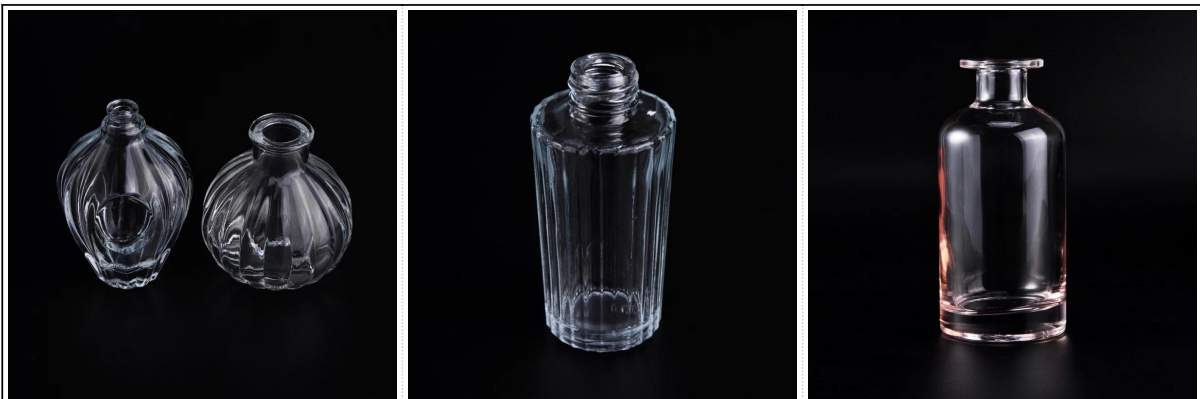

Similar Products Link