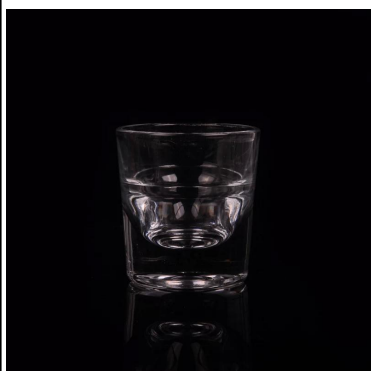

Similar Products Link