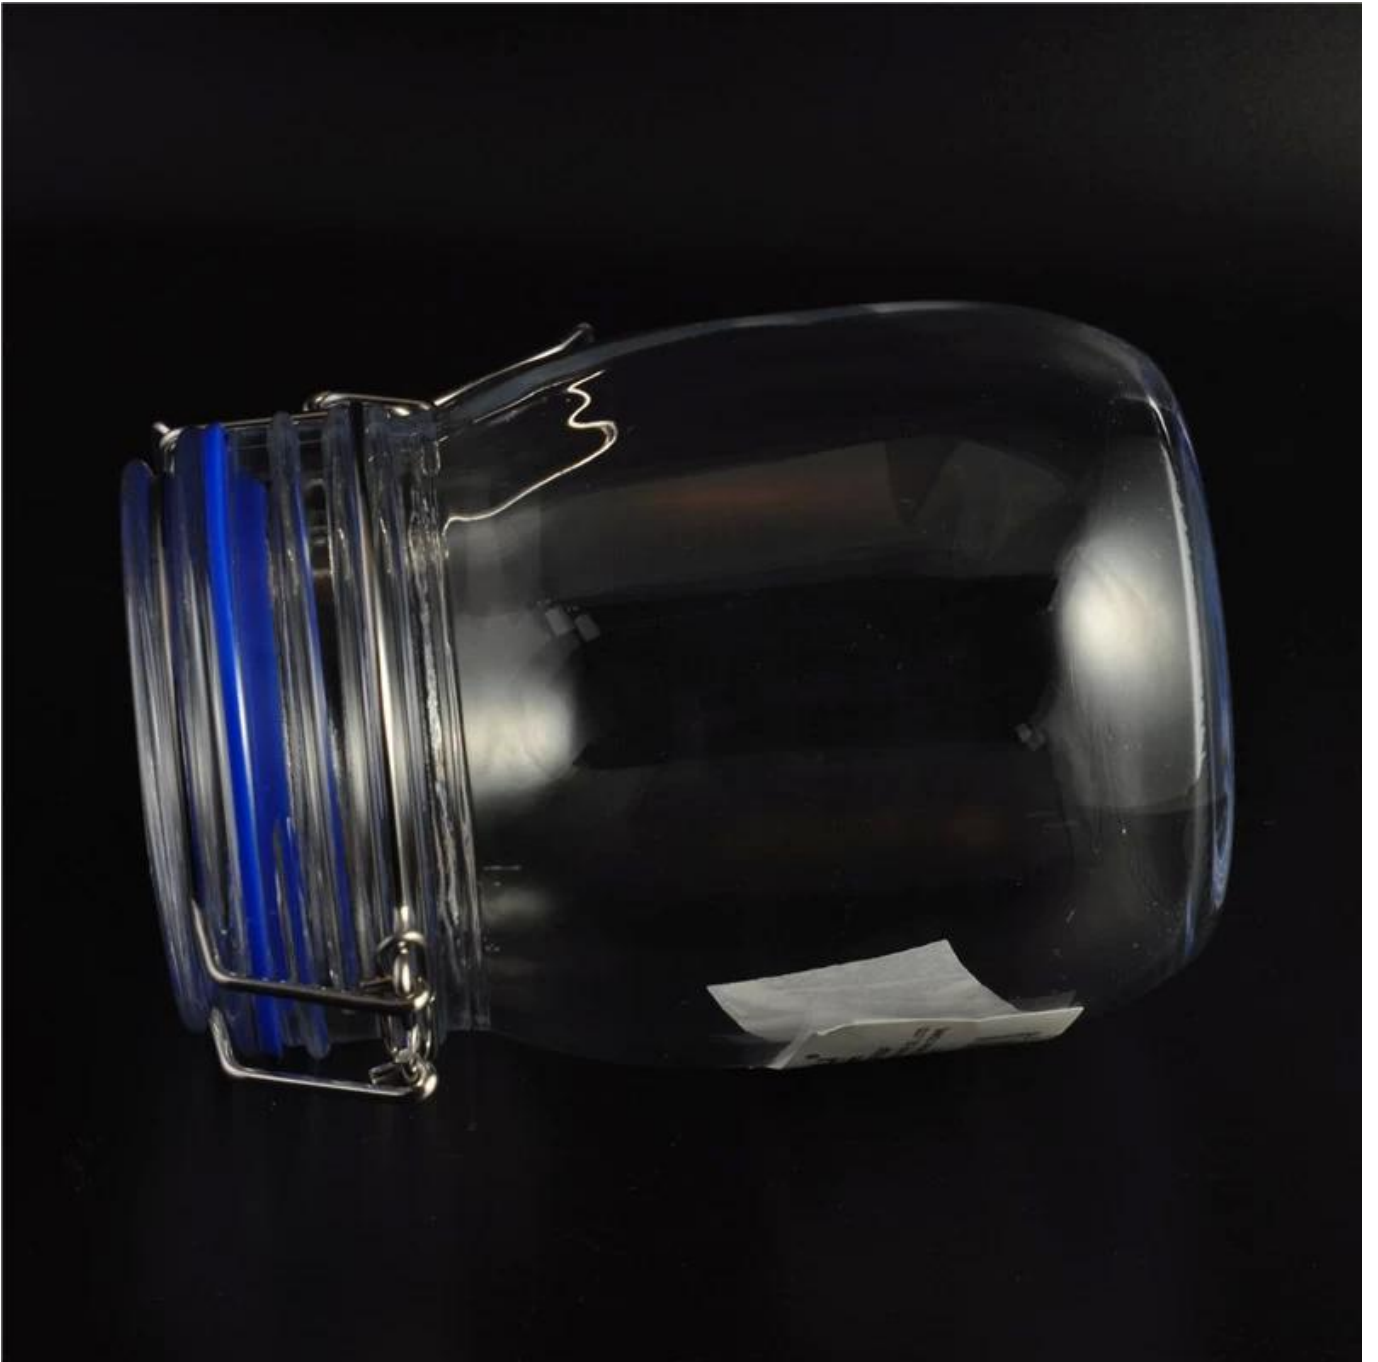

أوقية 8 أوقية 16 جرة التخزين مع غطاء القصاصه 4

Product Details

	لا إيتمي	SGJB16030308
	الحجم	العلوي Dia:91 مم مم Dia:96 أسفل الارتفاع: 155 مم الوزن: 660 غ مل القدرات: 913
	القدرات	930 مل
	المواد	زجاج البورسليكات
	غطاء	مقطع الغطاء، والصلب المواد، الخشب، الزجاج، أي تخصيص متوفر
	عينة	أيام 7
	شروط الدفع	إيداع 30% من تي/تي مقديما، والرصيد المتبقي بعد عرض نسخة من خطاب الاعتماد
	إصدار الشهادات	الأغذية المأمونة، طبق الغسالة الاختبار، إدارة الأغذية والعقاقير، LFGB
	لاختيارك	1، أي شعار الطباعة على هيئة الزجاج، 2، أي لون طلاء، متجمد، الطلاء الكهربائي، الليزر شعار للنهاية 3 خاصة بتعبئة مثل تقليص التفاف، لون هدية مربع، مربع أبيض إلخ 4، أي شكل، وحجم تلبية الحاجة الخاصة بك

More Product Pictures

Similar Products Link

حاوية زجاجية حلوى

آلة جرة ميسون الزجاج وأدلى

حاوية زجاجية مستقيم نمط
الماس

Office & Sample Room

Factory Show

ملامح الشهر في مهب الزجاج