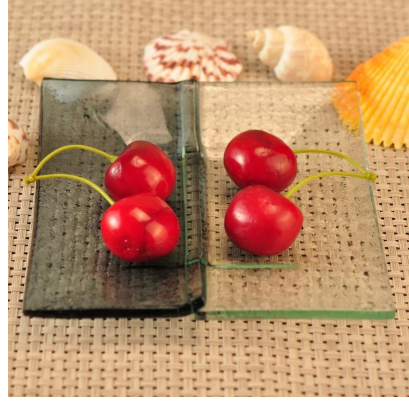

Similar Products Link

Office & Sample Room

شنتش صنّي الأواني الزجاجية المحدودة أنشئت في عام 1992. ونحن وقد تم في هذا المجال صناعة لأكثر من 20 عاماً، مصنع مهنية، ونحن المتخصصة في تصميم الأواني الزجاجية، وصناعة الأواني الزجاجية، فضلا عن تصدير. لدينا المنتجات خطوط تتراوح بين اليدوية للجهاز وأدلى. ونحن أسفر بالفعل عن **driking** منتجات وفيرة مثل الرصاص الزجاج بهلوان، البورسلينات الزجاج، الزجاج، زهرية، وعاء، شمعة حامل، ستمواري، منفضة، تابكيواري، الزجاج إلى ذلك. جميع الأواني الاستخدام اليومي، في المجموع وهناك أنماط مختلفة أكثر من 4,000. لدينا ممتازة فريق التصميم لإنشاء المنتج المبتكر وصارمة معتمدة بشكل جيد OEM/ODM ومراقبة الجودة تيارم لنوعية أسورانسى. سيرفيريبي