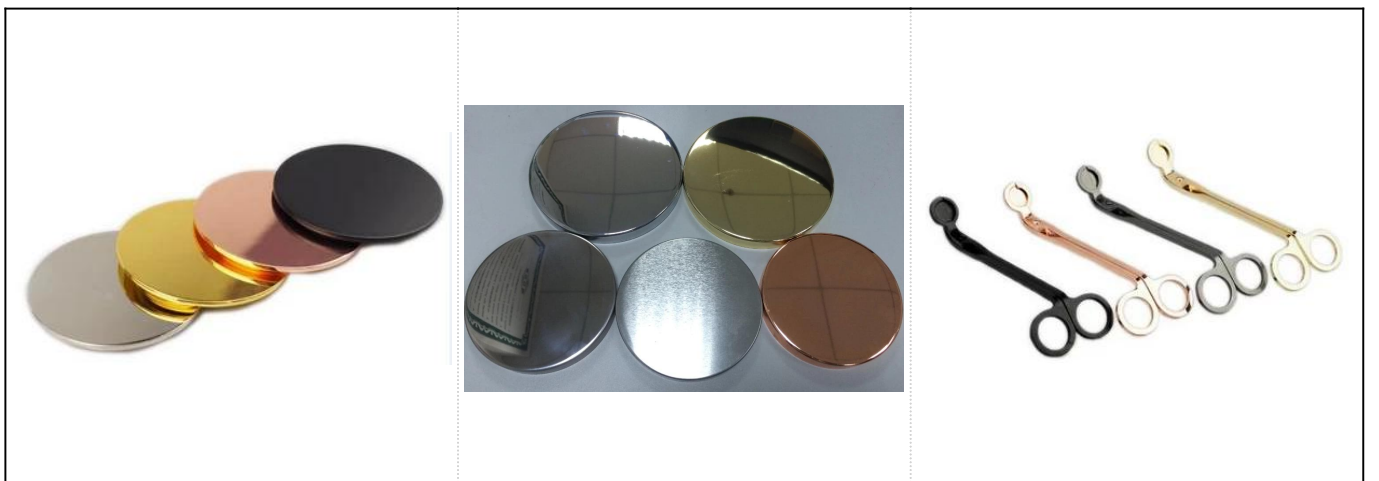

## Product Details

اسم	العنبر أيون الكهربي الكهربي حامل شمعة طرفه 315ml
المنتج المحدد	رقم الصنف: SGLYP16062301 dia: 90mm أعلى قطره السفلي: 58 مم الطول: 95MM السعة: 315 مل الوزن: 600G
مواد	الزجاج ، زجاج الصودا والجير ، وارتفاع الزجاج الأبيض
مستلزمات	كاب ، الزجاج / المعدن / غطاء الخشب ، الخ
إنهاء	واضح ، صائق ، لون الطلاء ، الزئبق ، الليزر ، بلوري ، الطلاء ، المزجج الخ
التعبئة والتغليف	1. جهاز كمبيوتر شخصى لكل معيار سلامة التعبئة كرتون التصدير 24/36/48/72 2. لون / أبيض / براون مربع التعبئة 3. الفاخرة هدية مربع التعبئة 4. تقلص التعبئة 5. فرد / مجموعة مربع التعبئة 6. التعبئة customized
قوتنا	نحن المهنية <a href="#">حامل الشموع</a> الشركة المصنعة والمتخصصة في إنتاج أنواع مختلفة من <a href="#">حاملات الشموع</a> ، مثل <a href="#">حامل شمعة زجاجية</a> ، <a href="#">حامل شمعة السيراميك</a> ، <a href="#">حامل شمعة الرخام</a> ، <a href="#">حامل شمعة خرسانية</a> ، <a href="#">حامل شموع قصدير</a> ، <a href="#">غير القابل للصدأ شمعة جرة</a> إلخ الخ / ktv / 2. المنتجات تطبيق للمنزل / متجر / سوبر ماركت / مطعم / الفندق / بار 3. مع فريق مصمم محترف ، والتي يمكن أن تساعد في تصميم وفتح قالب جديد على أساس الاحتياجات الخاصة بك. 4. مرحلة ما بعد المعالجة: طلاء اللون ، الطلاء ، الزئبق ، قزحي الألوان ، النقش ، الطباعة ، صائق ، لون الرش ، فائرة ، طلاء الذهب ، الرسم باليد الخ 5. موك مقبول. لدينا منتجات عادية لدعمك small.
خدمتنا	الرد عليك في غضون 24 ساعة * * مجموعة من المنتجات لاختياراتك * نظام الإنتاج بالكامل * عمال المصانع المهرة * كل من خط الآلة والخط اليدوية لخدمتك * فريق مراقبة الجودة من ذوي الخبرة فحص المنتجات بشكل شامل وصارم AQL إلى معيار مصمم إبداعي ابتكر منتجات جديدة أكثر من 15 أنماط شهريا * * إمداد الإدارة اللوجستية المهنية لخدمة الباب
موك	5000PCS

More Product Pictures

الملحقات المتطابقة: