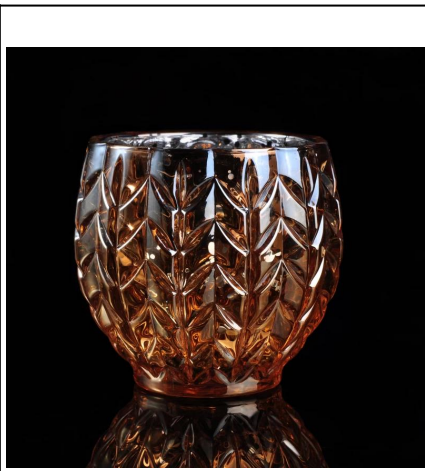

[Similar Products Link](#)