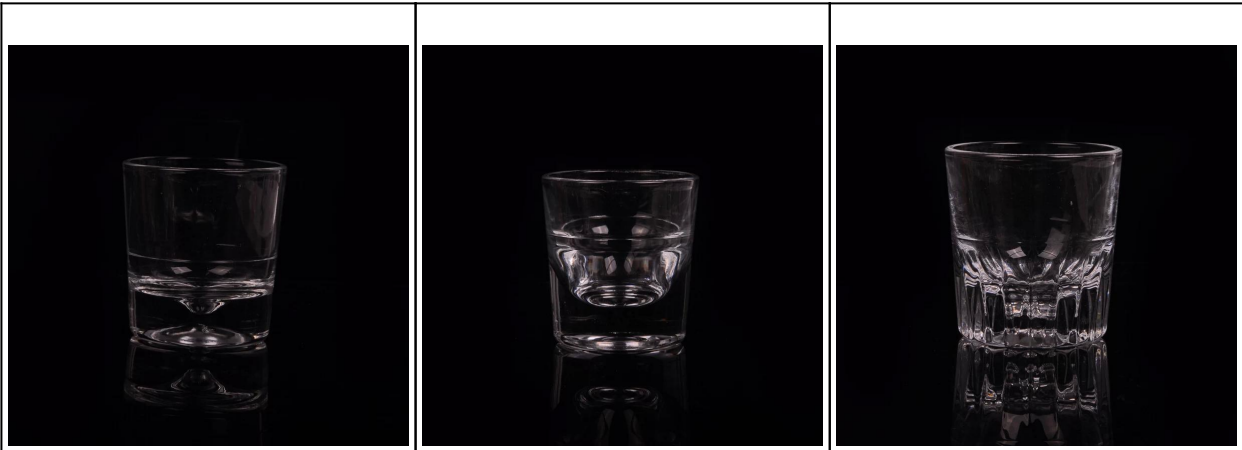

Similar Products Link

Office & Sample Room

شركة شنتشن المحدودة للأواني الزجاجية مشرق. أنشئت في عام 1992. لقد كنا في ميدان الصناعة لأكثر من 20 عاماً، كشركة مصنعة مهنية، نحن متخصصون في تصميم الأواني الزجاجية صناعة الأواني الزجاجية، فضلاً عن التصدير. لدينا شبكة خط المنتج من اليدوية إلى آلة المقدمة.

ونحن قد نتج العديد من المنتجات مثل [كؤوس زجاجية](#), [زجاج البورسلينات](#), [زجاج الرصاص](#), [driking المزهرجات](#), [وعاء](#), [شمع](#), [ستيمواري](#), [منفضة سجائر](#), [تابكيواري](#), [زجاج](#).
الجميع في الاستخدام اليومي للأواني الزجاجية، ككل لن يكون أكثر من 4,000 أنماط مختلفة.