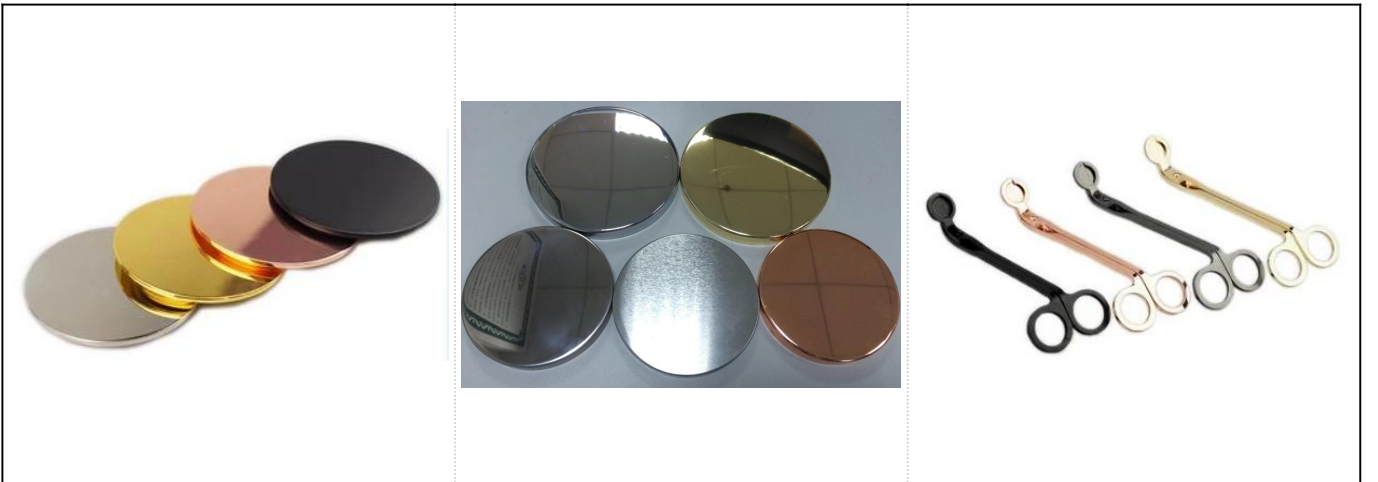

## Product Details

اسم	الجليد الأبيض الكراك اسطوانة الزجاج حامل شمعة 300ML
المنتج المحدد	رقم الصنف: SGML17081222 أعلى dia: 83mm 78 أسفل ضياء: mm الارتفاع: 90 ملم الوزن: 250 جرام القدرة: 300 IML
مواد	الزجاج ، زجاج الصودا والجير ، وارتفاع الزجاج الأبيض
مستلزمات	كاب ، الزجاج / المعدن / غطاء الخشب ، الخ
إنهاء	واضح ، صائق ، لون الطلاء ، الزئبق ، الليزر ، بلوري ، الطلاء ، المزجج الخ
التعبئة والتغليف	1. جهاز كمبيوتر شخصي لكل معيار سلامة التعبئة كرتون التصدير 24/36/48/72 2. لون / أبيض / براون مربع التعبئة 3. الفاخرة هدية مربع التعبئة 4. تقلص التعبئة 5. فرد / مجموعة مربع التعبئة 6. التعبئة customized
قوتنا	نحن المهنية <a href="#">حامل الشموع</a> الشركة المصنعة والمتخصصة في إنتاج أنواع مختلفة من <a href="#">حاملات الشموع</a> ، مثل <a href="#">حامل شمعة زجاجية</a> ، <a href="#">حامل شمعة السيراميك</a> ، <a href="#">حامل شمعة الرخام</a> ، <a href="#">حامل شمعة خرسانية</a> ، <a href="#">حامل شموع قصدير</a> ، <a href="#">غير القابل للصدأ شمعة جرة</a> إلخ الخ / ktv / 2. المنتجات تطبيق للمنزل / متجر / سوبر ماركت / مطعم / الفندق / بار 3. مع فريق مصمم محترف ، والتي يمكن أن تساعد في تصميم وفتح قالب جديد على أساس الاحتياجات الخاصة بك. 4. مرحلة ما بعد المعالجة: طلاء اللون ، الطلاء ، الزئبق ، قزحي الألوان ، النقش ، الطباعة ، صائق ، لون الرش ، فائرة ، طلاء الذهب ، الرسم باليد الخ 5. موك مقبول. لدينا منتجات عادية لدعمك small.
خدمتنا	الرد عليك في غضون 24 ساعة * * مجموعة من المنتجات لاختياراتك * نظام الإنتاج بالكامل * عمال المصانع المهرة * كل من خط الآلة والخط اليدوية لخدمتك * فريق مراقبة الجودة من ذوي الخبرة فحص المنتجات بشكل شامل وصارم AQL إلى معيار مصمم إبداعي ابتكر منتجات جديدة أكثر من 15 أنماط شهريا * * إمداد الإدارة اللوجستية المهنية لخدمة الباب
موك	6.000pcs

## More Product Pictures

**الملحقات المتطابقة:**