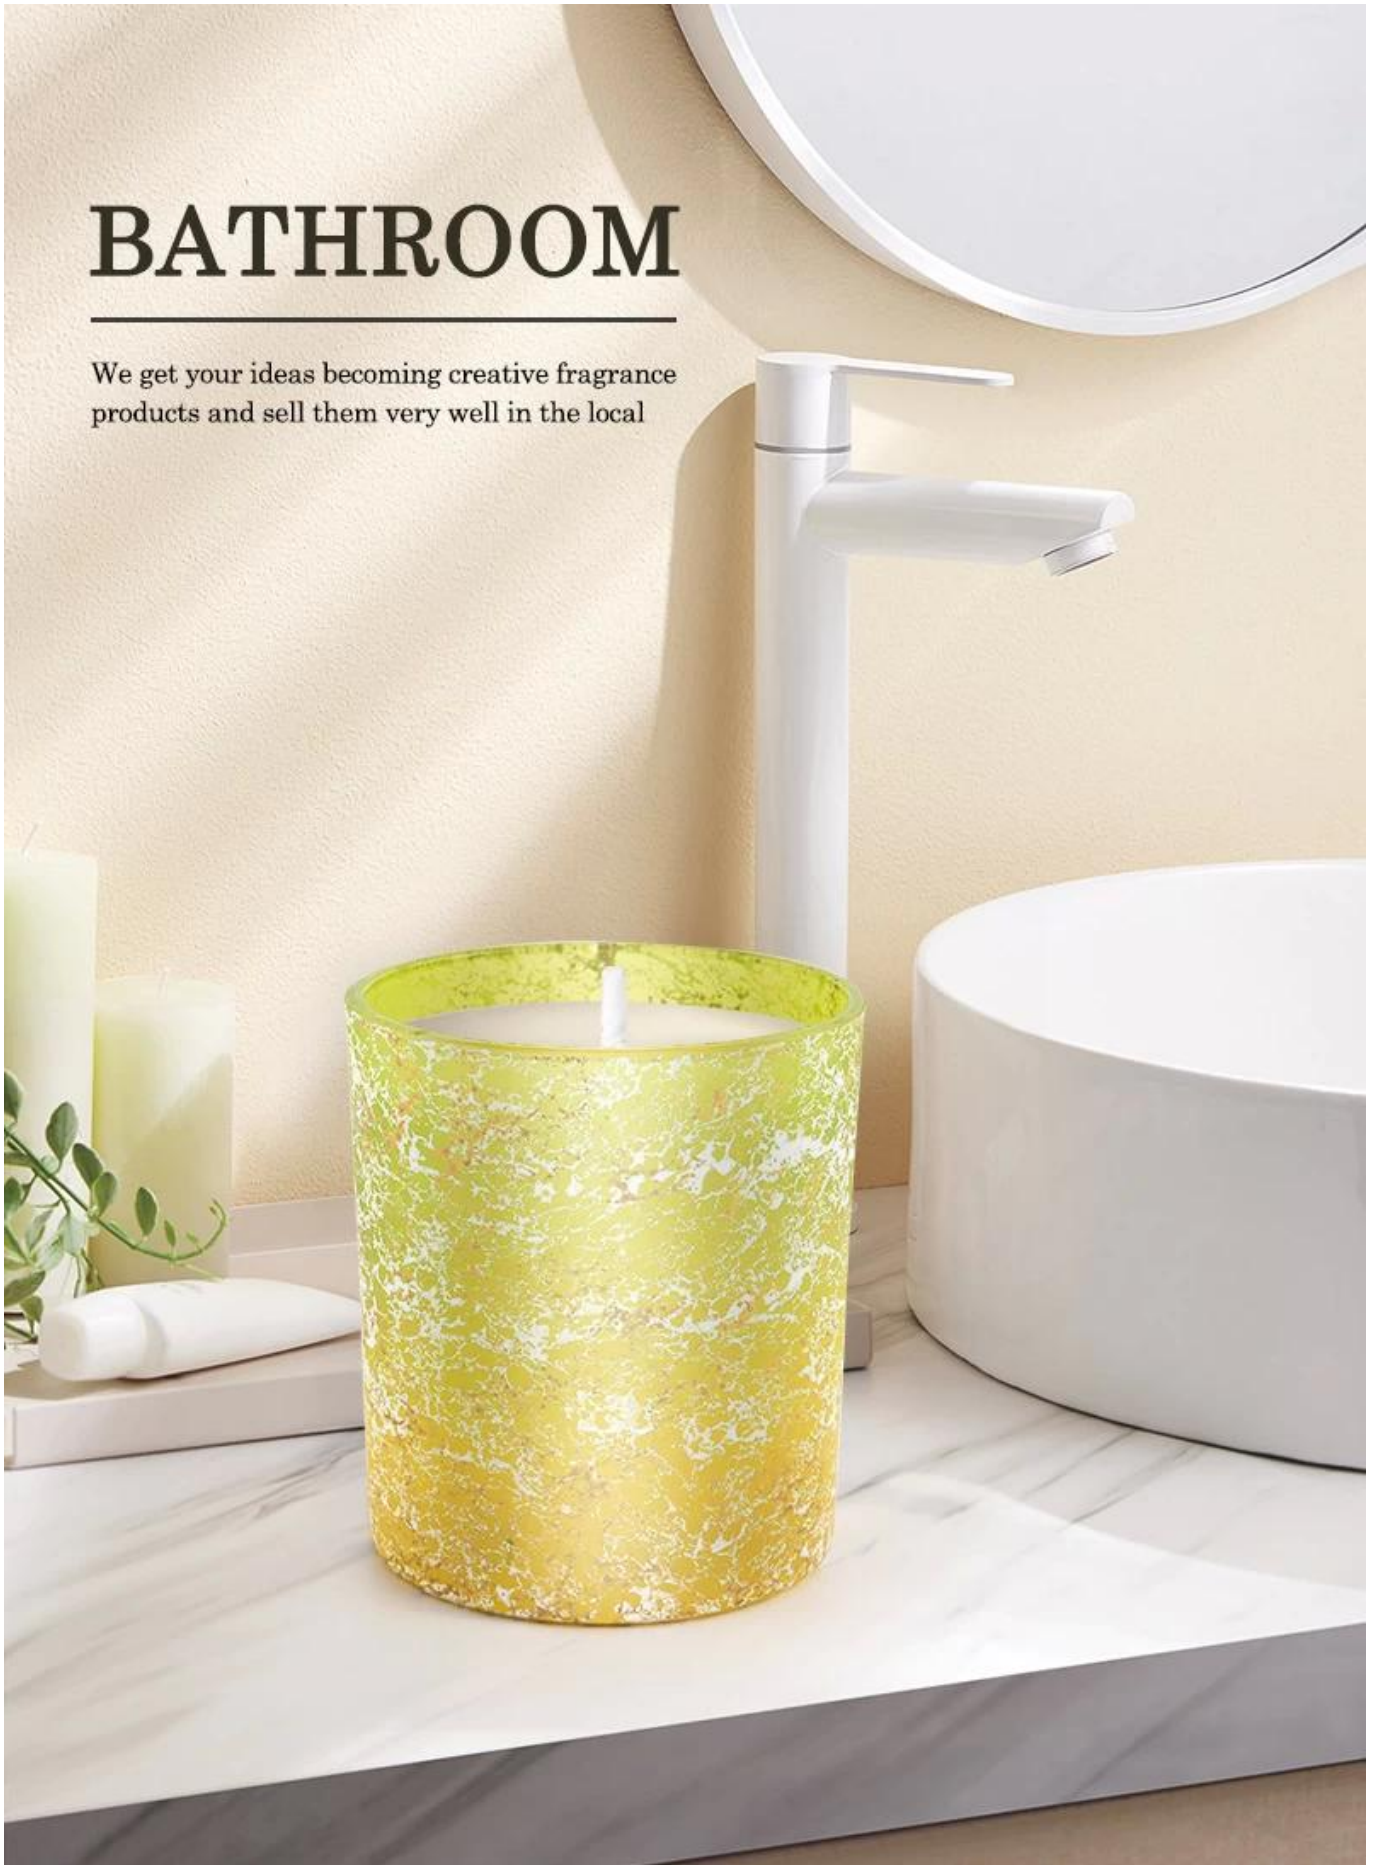

BATHROOM

We get your ideas becoming creative fragrance products and sell them very well in the local