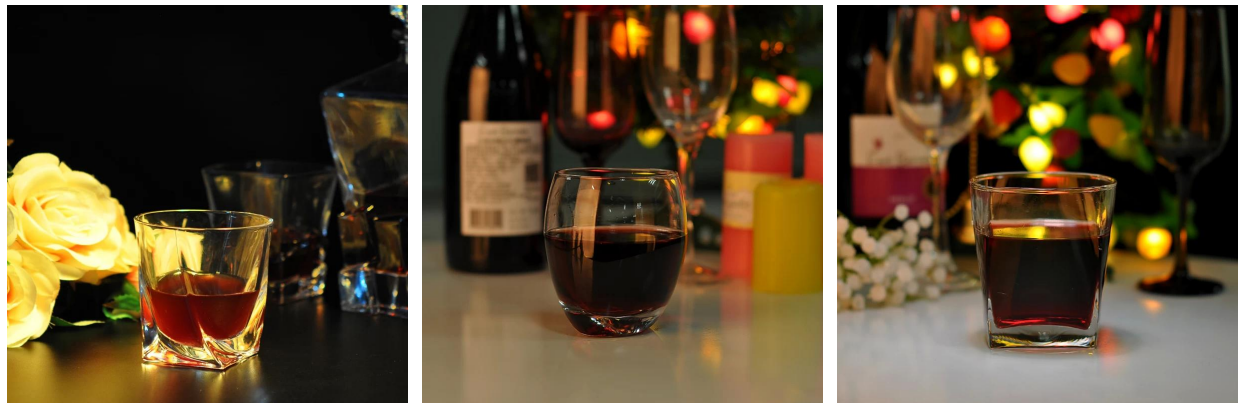

الوصف

- الطراز القديم، نظارات الصخور-1
- خاصة التصميم مع مربع القاع وجولة الأعلى.
- مصممة لتخدم الكحول على الجليد.

وقت التسليم والشحن

- الوقت التسليم: 35 يوم عمل في غضون 7 أيام إذا كان لديها السلع في المخازن-1.
طريقة الشحن: عن طريق البحر، عن طريق الجو، إكسبريس وعامل توصيل مقبولة الشرط الخاص بك-2.

Everything is going on, but don't give up trying.

More Product Pictures

تصميم مختلف من الزجاج ويسكي لاختيارك

[Similar Products Link](#)

Office & Sample Room

[شنتشن صنبي الأواني الزجاجية المحدودة](#) أنشئت في عام 1992. ونحن وقد تم في هذا المجال صناعة لأكثر من 20 عاماً، مصنع مهنية، ونحن المتخصصة في تصميم الأواني الزجاجية، وصناعة الأواني الزجاجية، فضلا عن تصدير. لدينا المنتجات خطوط تتراوح بين اليدوية للجهاز وأدلى. ونحن أسفر بالفعل عن [drinking](#) منتجات وفيرة مثل الرصاص الزجاج بهلوان، البورسلينكات الزجاج، الزجاج، زهرية، وعاء، شمعة حامل، ستيماوي، منفضة، تابكيواري، الزجاج إلى ذلك. جميع الأواني الاستخدام اليومي، في المجموع وهناك أنماط مختلفة أكثر من 4,000. لدينا ممتازة فريق التصميم لإنشاء المنتج المبتكر وصارمة معتمدة بشكل جيد OEM/ODM ومراقبة الجودة تبارم لنوعية أسورانسي. سيرفيريبي