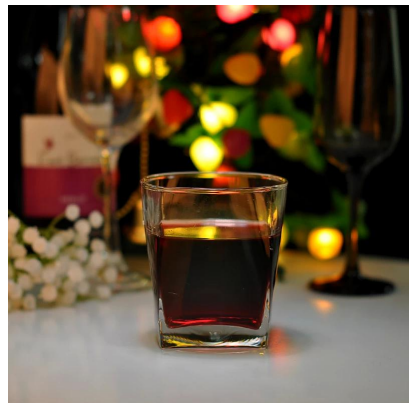

Everything is going on, but don't give up trying.

More Product Pictures

تصميم مختلف من الزجاج ويسكي لاختيارك

[Similar Products Link](#)

Office & Sample Room

[شنتشن صنبي الأواني الزجاجية المحدودة](#) أنشئت في عام 1992. ونحن وقد تم في هذا المجال صناعة لأكثر من 20 عاماً، مصنع مهنية، ونحن المتخصصة في تصميم الأواني الزجاجية، وصناعة الأواني الزجاجية، فضلا عن تصدير. لدينا المنتجات خطوط تتراوح بين اليدوية للجهاز وأدلى. ونحن أسفر بالفعل عن [drinking](#) منتجات وفيرة مثل الرصاص الزجاج بهلوان، البورسلينات الزجاج، الزجاج، زهرية، وعاء، شمعة حامل، ستيماوي، منفضة، تابكيواري، الزجاج إلى ذلك. جميع الأواني الاستخدام اليومي، في المجموع وهناك أنماط مختلفة أكثر من 4,000. لدينا ممتازة فريق التصميم لإنشاء المنتج المبتكر وصارمة معتمدة بشكل جيد OEM/ODM ومراقبة الجودة تبارم لنوعية أسورانسي. سيرفيريبي