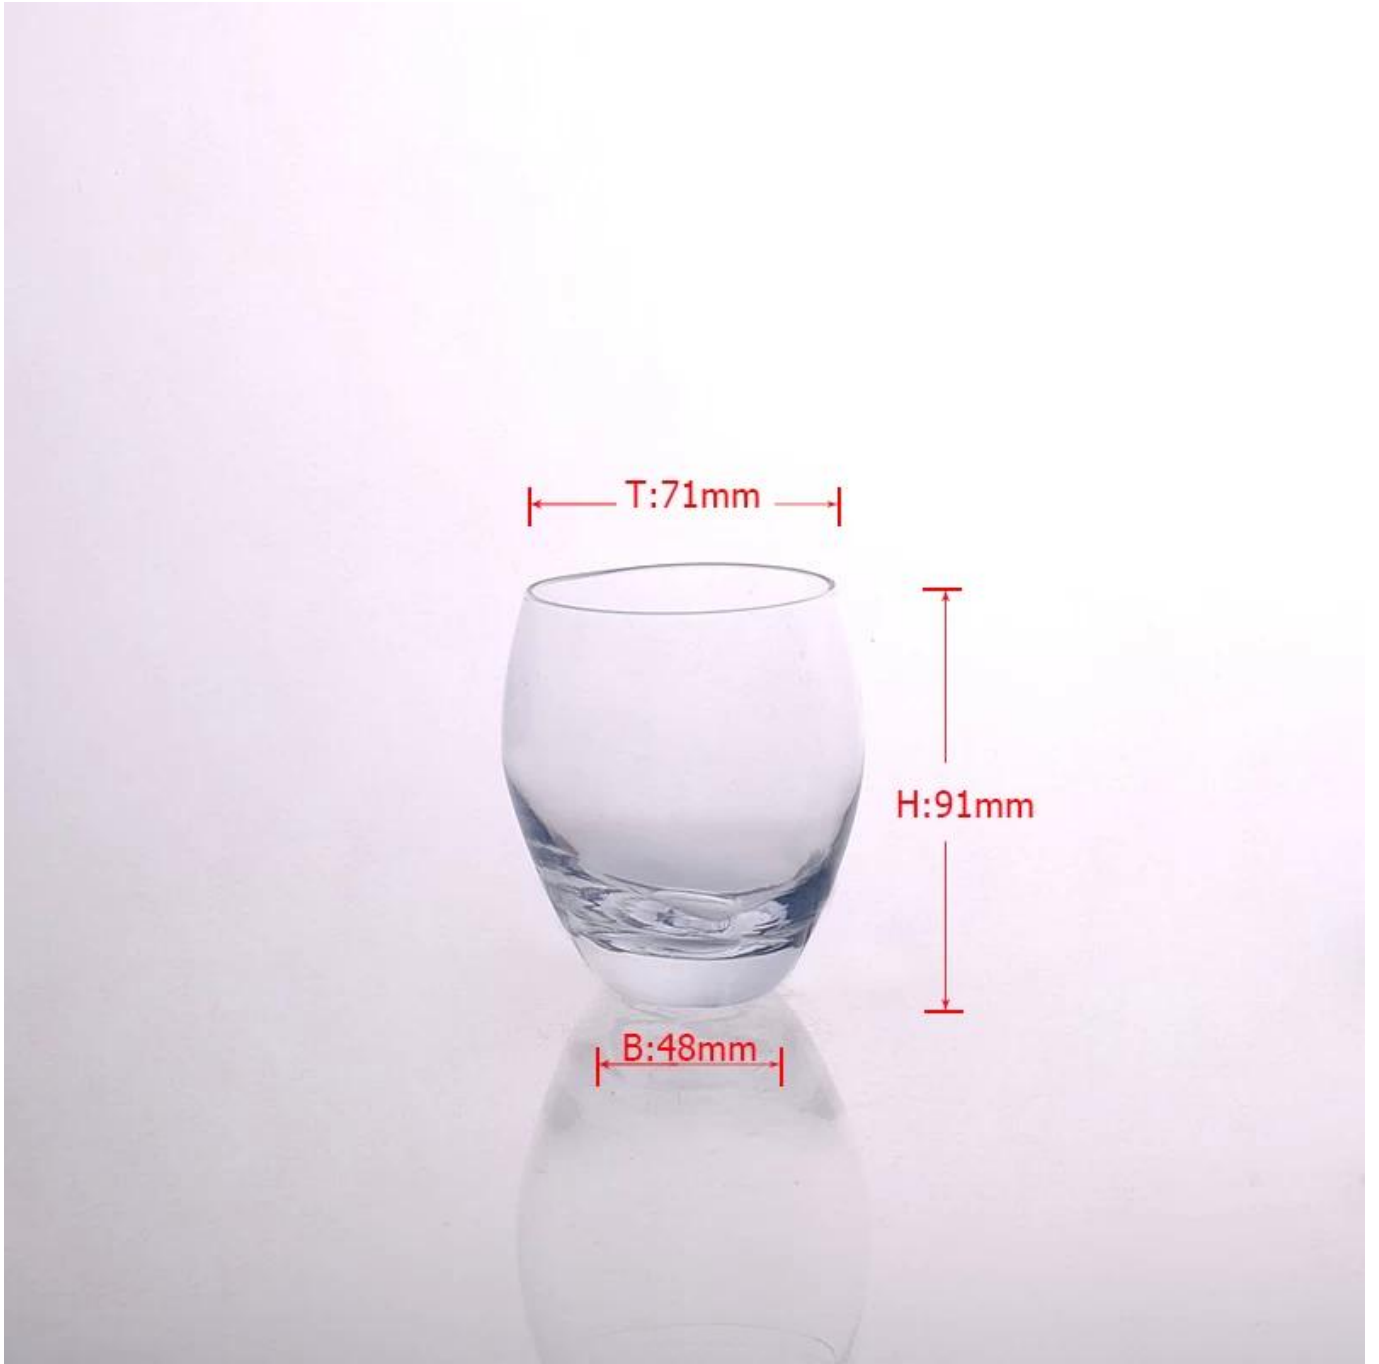

تصميم مختلف من الزجاج ويسكي لاختيارك