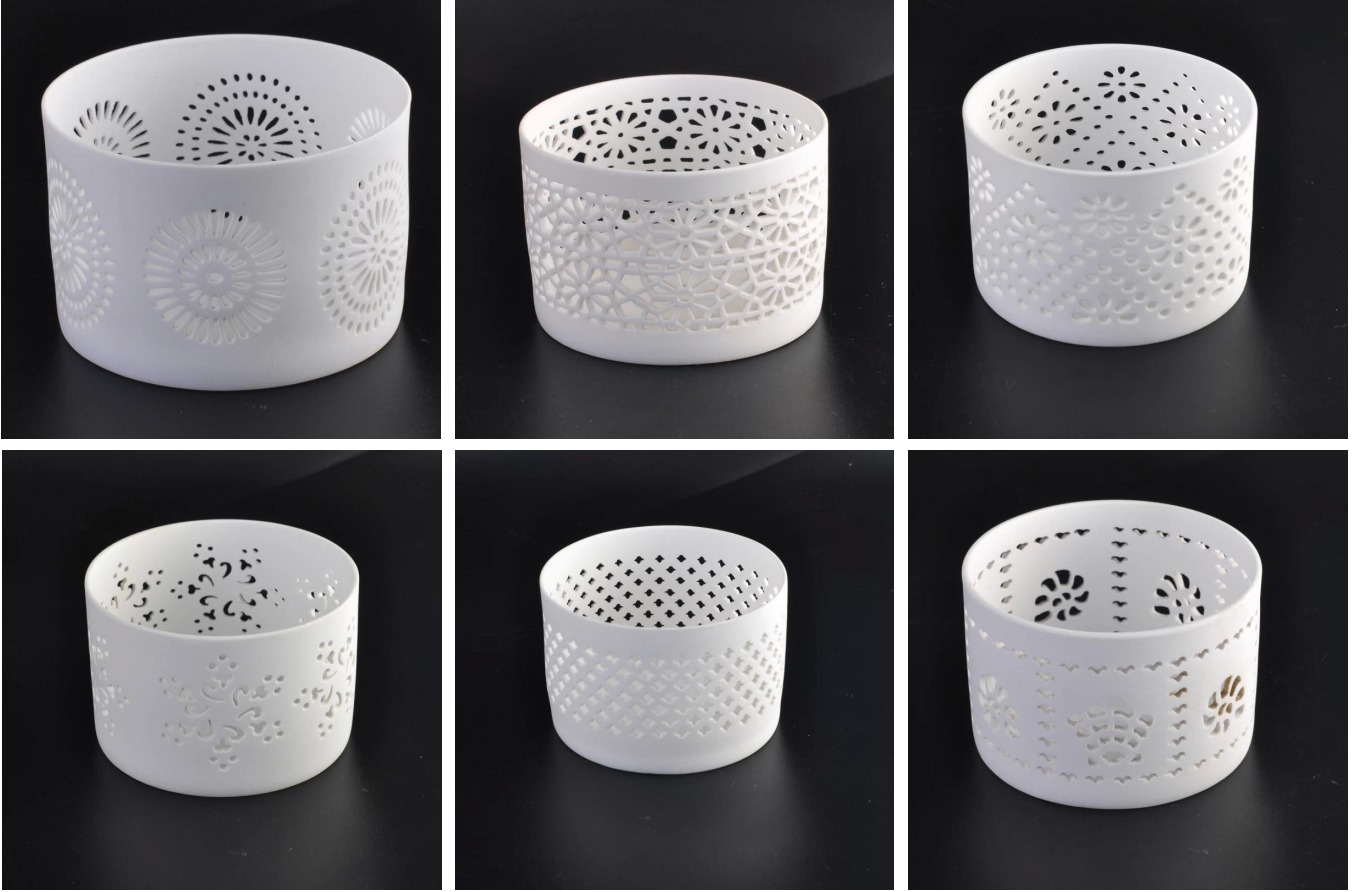

الوصف

- مصنوعة من السيراميك.1-
- رائعة خارج جوفاء، نمط الفراشة.2-
- رشي الألوان الداخلية، الأخضر الداخلية، يجعل هذا حامل الشمعة السيراميك الطازجة نمط.3-
- أخضر اللون جعل الناس استرخاء.4-

وقت التسليم والشحن

More Product Pictures

يتوفر تصميم مخصص أذناه أمثلة

Before

Before

After

After

أكثر الشموع السيراميك الرخام الأبيض أصحاب

[Similar Products Link](#)