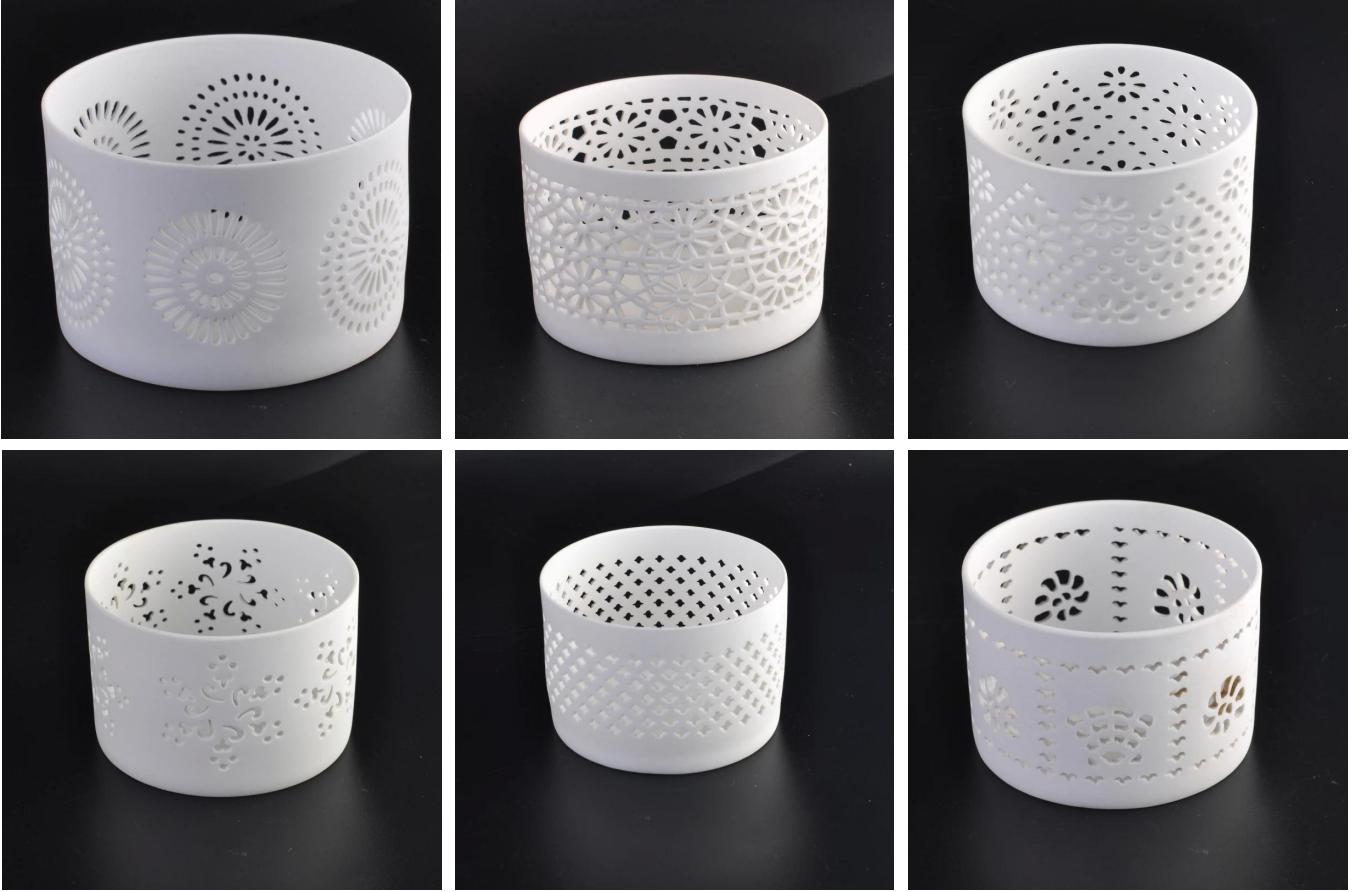

الديكور المنزلي شمعة السيراميك الأبيض حامل " 3

Product Details

البند عدد.	SGJH16042052
المواد	السيراميك
الحرف والمعالجة العميقة	المصنوعة يدوياً
الوقت عينة	أيام إذا كان هناك المخزون الحالي من هذا التصميم. 1-5 . 10-2 أيام، إذا كنت بحاجة إلى تصميم جديد أو الحجم
الاستخدامات الرئيسية	ديكور حاملات الشموع السيراميك للمنزل، حفل زفاف، الطرف، إلخ. 1- 2-حسن الاختيار للهدايا
الميزات	الصديقة، يجتمع. ASTM 1.Handmade,Eco اختبار . 2. حجم مخصص وهدية مربع التعبئة متوفرة

More Product Pictures

يتوفر تصميم مخصص أدناه أمثلة

Before

Before

After

After

أكثر الشموع السيراميك الرخام الأبيض أصحاب

[Similar Products Link](#)