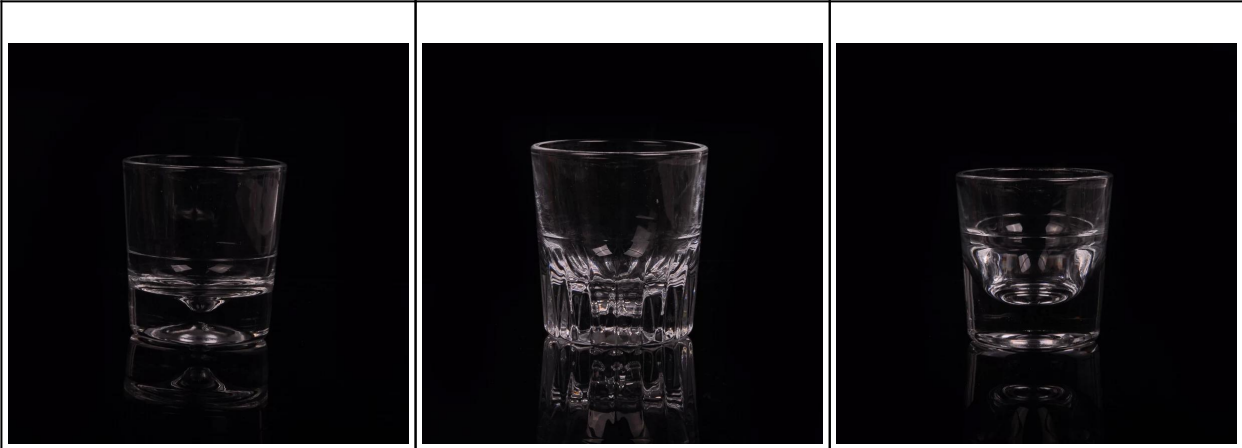

Similar Products Link

Office & Sample Room

[شنتشن صني زجاجيات المحدودة](#) تأسست في عام 1992. لقد كنا في هذا المجال الصناعة لأكثر من 20 عاما، كما الصانع المهنية، ونحن المتخصصة في تصميم والأواني الزجاجية تصنيع الأواني الزجاجية وكذلك تصدير. لدينا مجموعة خطوط المنتجات من صناعة يدوية ل آلة صنع .

، أنتجنا بالفعل منتجات وفيرة مثل [بهلوان الزجاج](#)، [الزجاج البورسلينات](#)، [طلقة الزجاج](#)