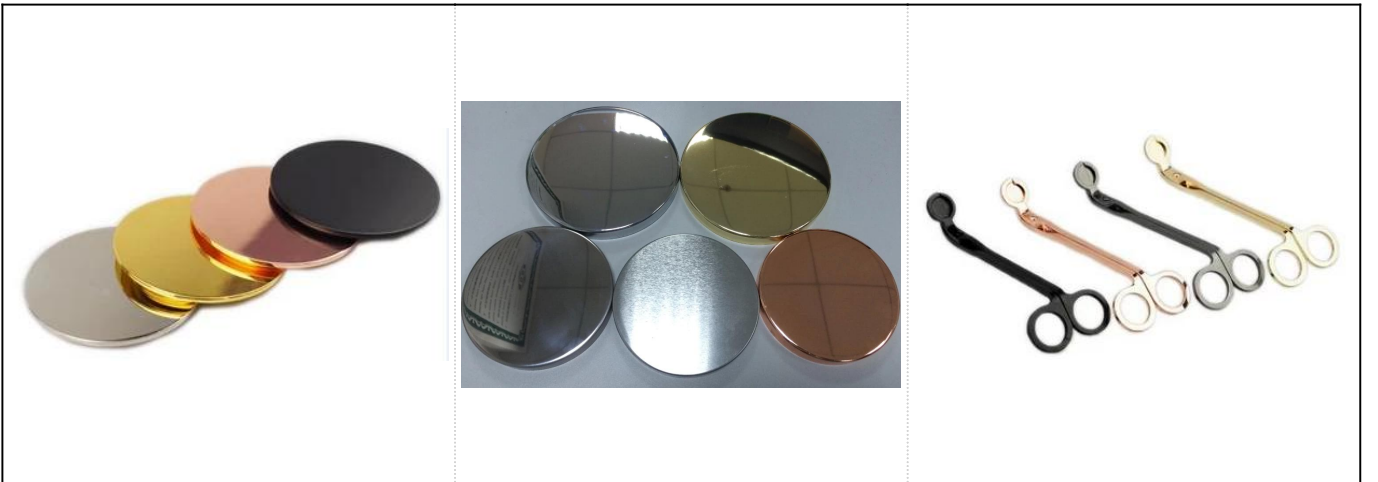

More Product Pictures

الملحقات المتطابقة:

Office & Sample Room

مشمس زجاجيات هي الرائدة حامل شمعدانات المورد في الصين منذ 1992، لدينا الزجاج / السيراميك / الجرار شمعة ملموسة الخ و أتسسوريز المتطابقة أساسا التصدير إلى الولايات المتحدة الأمريكية، الاتحاد الأوروبي، الاتحاد الأفريقي على مدى أكثر من سنوات الخبرة 24. نحن بدقة مع الجودة، لدينا فريق مراقبة الجودة فحص المنتجات من المواد الخام إلى الإنتاج ثم التعبئة خطوة بخطوة، التفطيش بدقة وفقا لمعيار أقل.