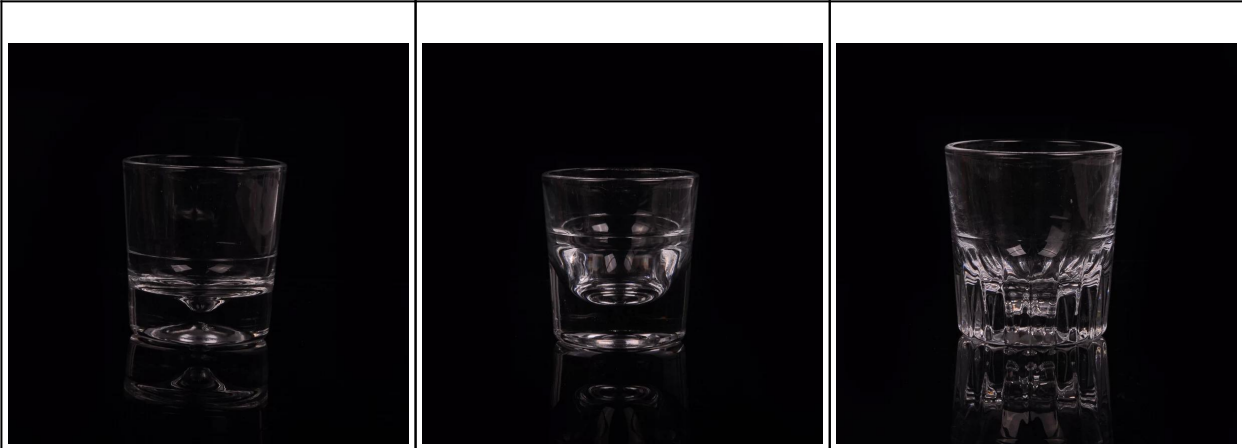

Similar Products Link

Office & Sample Room

[شنتشن مشمس الأواني الزجاجية المحدودة](#) أنشئت في عام 1992. لقد كنا في هذا المجال صناعة لأكثر من 20 عاماً، كشركة مصنعة مهنية، ونحن متخصصة في تصميم الأواني الزجاجية صناعة الأواني الزجاجية، فضلا عن التصدير. لدينا مجموعة خطوط المنتجات من اليدوية إلى آلة المقدمة.

ونحن فعلا وفرة المنتجات المنتجة مثل [كؤوس زجاجية](#), [زجاج البورسلينات](#), [زجاج الرصاص](#), [drinking](#), [زهرة](#), [وعاء](#), [شمعة حامل](#), [ستيمواري](#), [منفضة سجانر](#), [تاكيواري](#), [زجاج](#). جميع الأواني الاستخدام اليومي، وفي المجموع هناك أنماط مختلفة أكثر من 4,000.