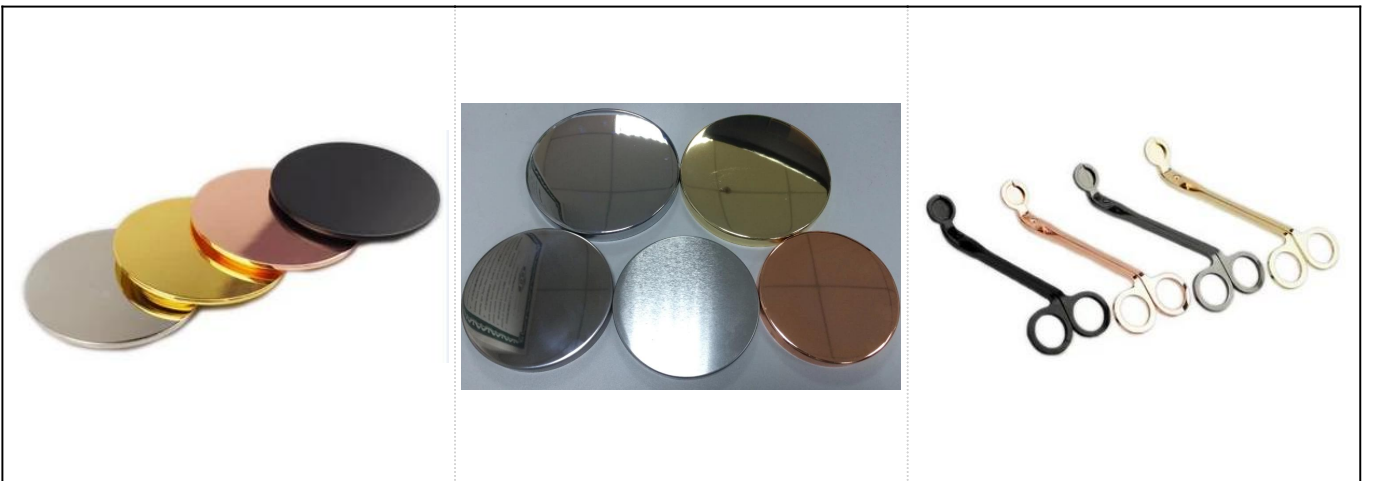

الملحقات المتطابقة: