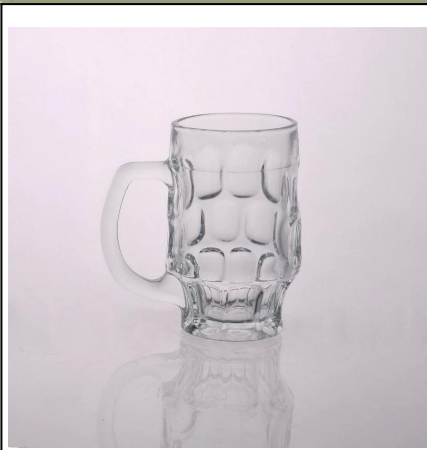

2016

Product Details

	لا يتمي	SGJD150416023
	الحجم	75 * 62 * 110 مم
	القدرات	350 مل
	المواد	الزجاج هايت الأبيض
	الحرف اليدوية	آلة في مهب
	عينة	7 أيام
	شروط الدفع	إيداع 30% من تي/تي مقدا، والرصيد المتبقي بعد عرض نسخة من خطاب الاعتماد
إصدار الشهادات	LFGB، الأذية المأمونة، طبق الغسالة الاختبار، إدارة الأذية والعقاقير	
لاختيارك	1، أي شعار الطباعة على هيئة الزجاج، 2، أي لون طلاء، متجمد، الطلاء الكهربائي، الليزر شعار للنهاية 3 خاصة بتعبئة مثل تقليص التفاف، لون هدية مربع، مربع أبيض إلخ 4، أي شكل، وحجم تلبية الحاجة الخاصة بك	

More Product Pictures

Similar Products Link

Office & Sample Room

Factory Show

ملامح الشهر في مهب الزجاج

- 1- ميزته بما في ذلك وفرة نحت، التقنيات، والآثار السطحية، الألوان إلخ .
- 2- نوعية المراقبة صعبة والتسامح الحجم والوزن والشكل أكبر-2.
- 3- الأسعار عالية والمنتج المحدودة للزجاج تكنيك خاص-3.