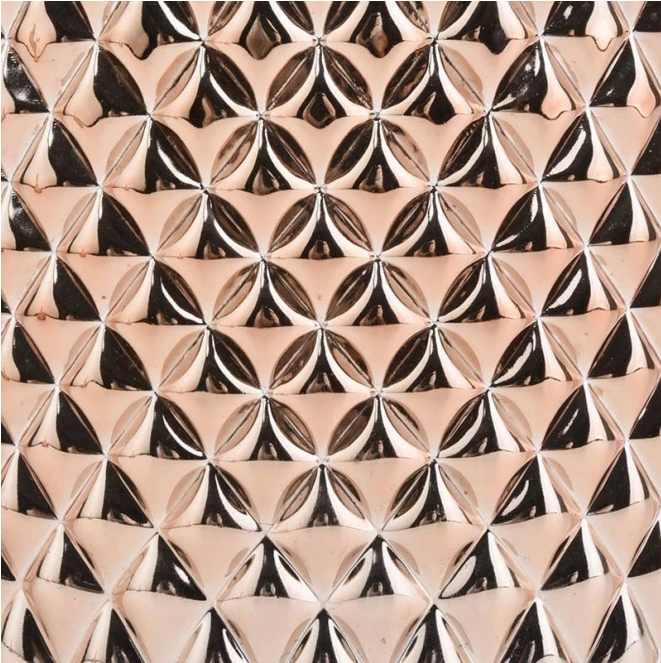

مواصفات المنتج

1. زجاجة عطر تزيين المنزل الزجاج ذات جودة عالية.
2. مناسبة للاستخدام في الفندق ، الزفاف ، الخ
3. ASTM. تلبية ميزات المنتج اختبار

لتختار

1. مجموعة متنوعة من التصاميم والأحجام للاختيار من بينها.
2. أي لون الطلاء ، والقطع ، والطلاء ، أداة معالجة نموذج الليزر.
3. التعبئة والتغليف الخاصة لفيلم يتقلص ، لون هدية مربع ، هدية مربع أبيض ، الخ
4. لدينا مفوضي مراقبة الجودة.
5. لدينا ورش العمل والمستودعات المهنية لضمان وقت التسليم.