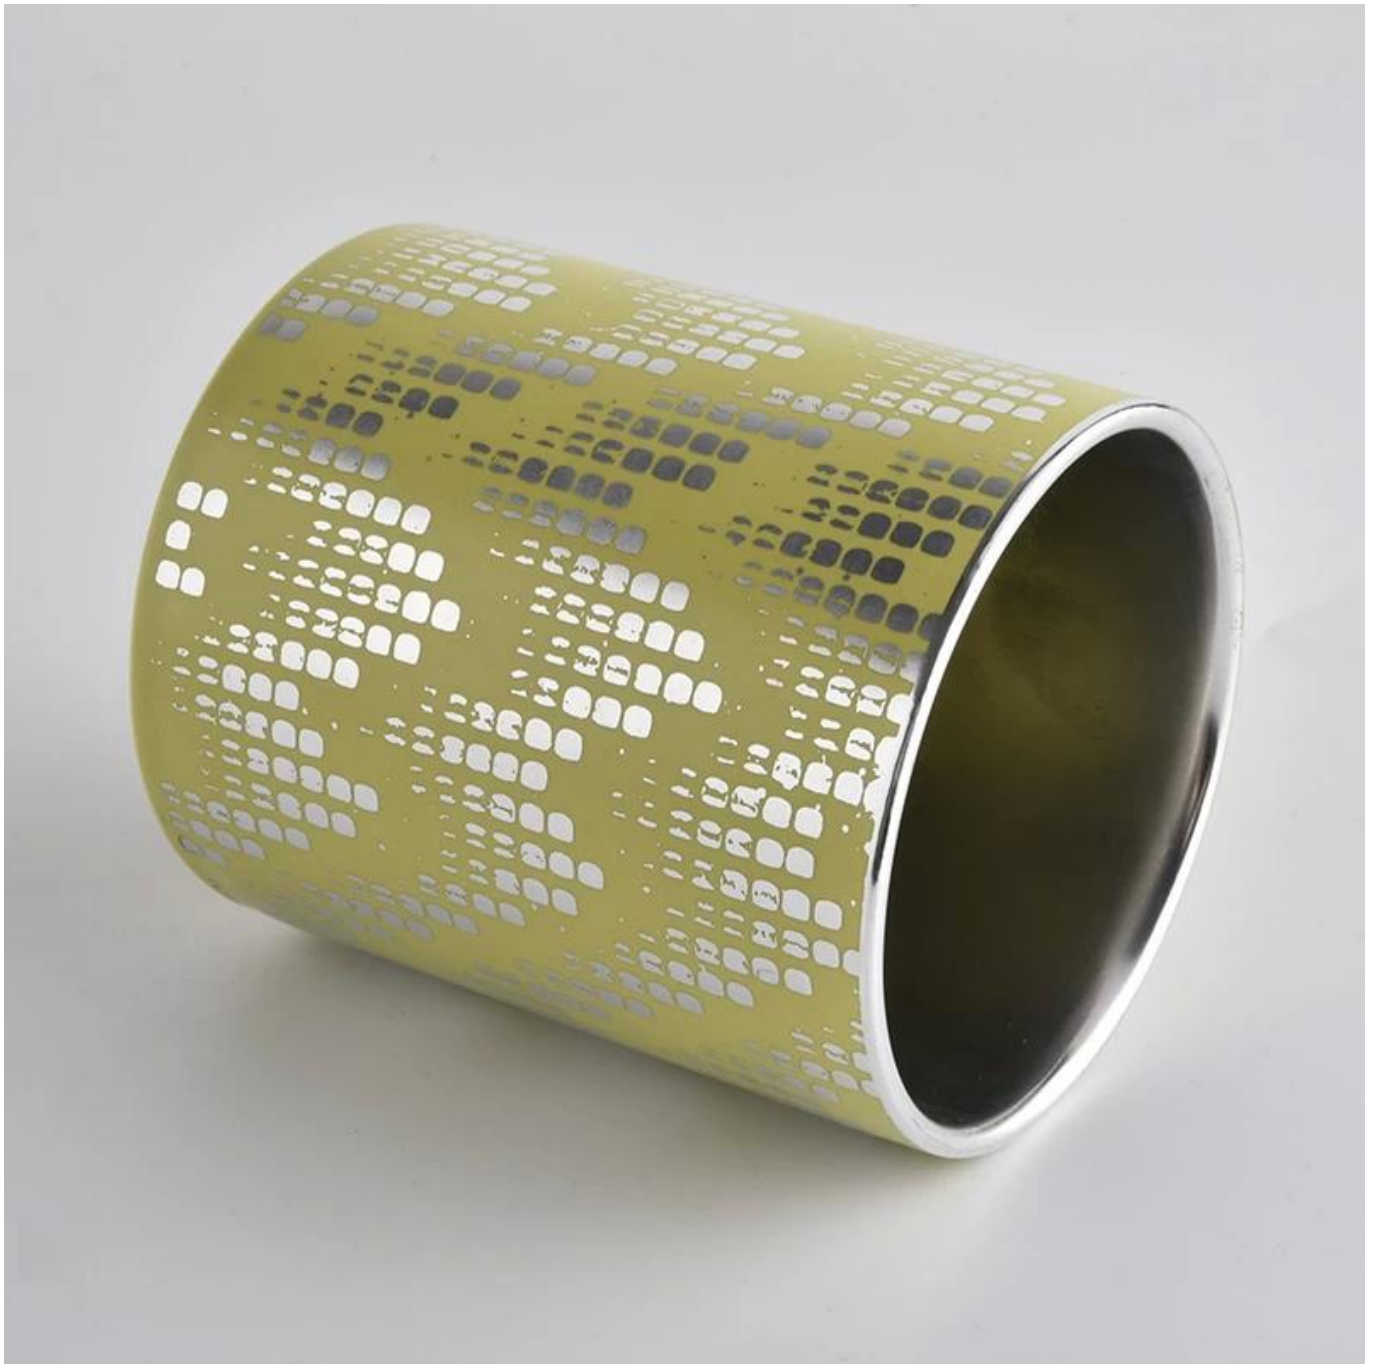

اقطعها	أعلى ديا: 88 ملم ضياء سفلي: 80 ملم الارتفاع: 100 ملم الوزن: 396 جرام السعة: ٤١٥ مل
سعة	حوامل شموع بأحجام مختلفة إلخ. متوفرة
وقت الحصول على العينات	يوم في حالة وجود شكل وحجم المنتجات 1.5 2.15 يومًا إذا كنت بحاجة إلى شكل وحجم جديدين للمنتجات
صفقة	التعبئة الأمنية العادية 24 قطعة / 36 قطعة / 48 قطعة وهلم جرا لكرتون التصدير مع مقسم البيض
موك	3000 قطعة
موعد التسليم	في غضون 55 يومًا من تأكيد الطلب
شروط الدفع	B / L مقدما ، الرصيد بعد إظهار نسخة T / T إيداع 30٪ من
خصائص المنتج	1. جودة عالية وأسعار تنافسية 2. ASTM اختبار 3. البيئية 4. إنه يهدف على نطاق واسع إلى حفلات الزفاف والحفلات والمنزل والحانات وما إلى ذلك. 5. كونتيانير السيراميك مع زخرفة التحويل