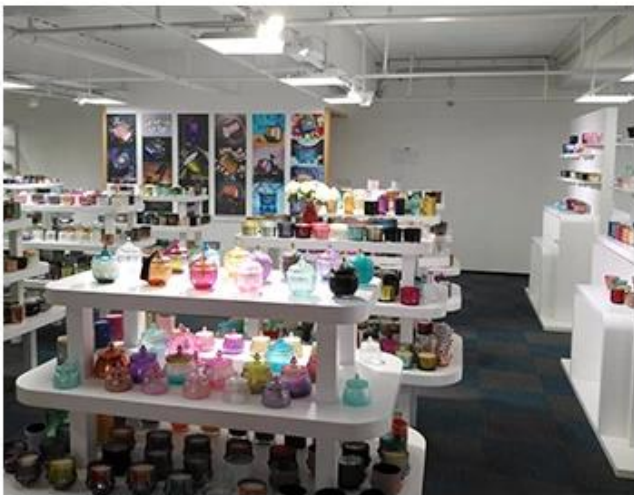

SAMPLE ROOM

There are more than 5000 products in
sample room of Sunny Glassware
for your reference. No second Co. in China!

Factory Show

0000:000 0000000 0000 0 0000000 0000000 00 000000 .000000000 000 000000000 0000000000 0000 0000 0000000000
0000000000