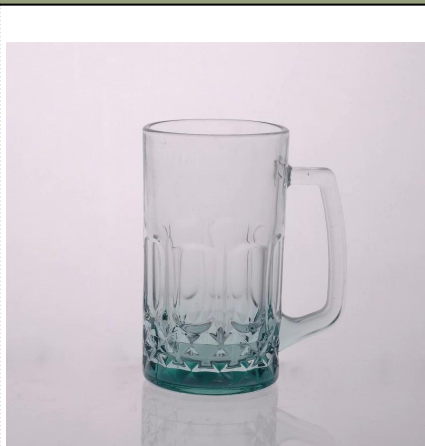

13

Product Details

	لا إيتمي	SGJD150416026
	الحجم	80 * 74 * 125 ملم
	القدرات	358 مل
	المواد	الزجاج هابت الأبيض
	الحرف اليدوية	آلة في مهب
	عينة	7 أيام
	شروط الدفع	إيداع 30% من تي/تي مقديما، والرصيد المتبقي بعد عرض نسخة من خطاب الاعتماد
إصدار الشهادات	LFGB، الأذنية الأمانة، طبق الغسالة الاختبار، إدارة الأذنية والعقافير	
لاختيارك	1، أي شعار الطباعة على هيئة الزجاج ، 2، أي لون طلاء، متجمد، الطلاء الكهربائي، الليزر شعار للنهاية 3 خاصة بتعبئة مثل تقليص النفاف، لون هدية مربع، مربع أبيض إلخ 4، أي شكل، وحجم تلبية الحاجة الخاصة بك	

More Product Pictures

Similar Products Link

Office & Sample Room

Factory Show

ملامح الشهر في مهب الزجاج

- 1- ميزته بما في ذلك وفرة نحت، التقنيات، والآثار السطحية، الألوان إلخ .
- 2- نوعية المراقبة صعبة والتسامح الحجم والوزن والشكل أكبر-2.
- 3- الأسعار عالية والمنتج المحدودة للزجاج تكتيك خاص-3.