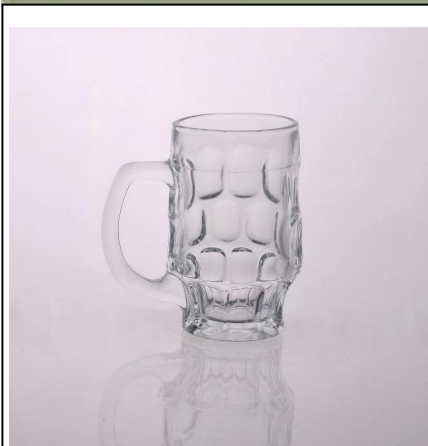

13

Product Details

	لا إيتمي	SGJD150416026
	الحجم	80 * 74 * 125 ملم
	القدرات	358 مل
	المواد	الزجاج هابت الأبيض
	الحرف اليدوية	آلة في مهب
	عينة	7 أيام
	شروط الدفع	إيداع 30% من تي/تي مقديما، والرصيد المتبقي بعد عرض نسخة من خطاب الاعتماد
إصدار الشهادات	LFGB، الأذنية الأمانة، طبق الغسالة الاختبار، إدارة الأذنية والعقافير	
لاختيارك	1، أي شعار الطباعة على هيئة الزجاج ، 2، أي لون طلاء، متجمد، الطلاء الكهربائي، الليزر شعار للنهاية 3 خاصة بتعبئة مثل تقليص النفاف، لون هدية مربع، مربع أبيض إلخ 4، أي شكل، وحجم تلبية الحاجة الخاصة بك	

More Product Pictures

Similar Products Link

Office & Sample Room

Factory Show

ملامح الشهر في مهب الزجاج

- 1- ميزته بما في ذلك وفرة نحت، التقنيات، والآثار السطحية، الألوان إلخ .
- 2- نوعية المراقبة صعبة والتسامح الحجم والوزن والشكل أكبر-2.
- 3- الأسعار عالية والمنتج المحدودة للزجاج تكتيك خاص-3.