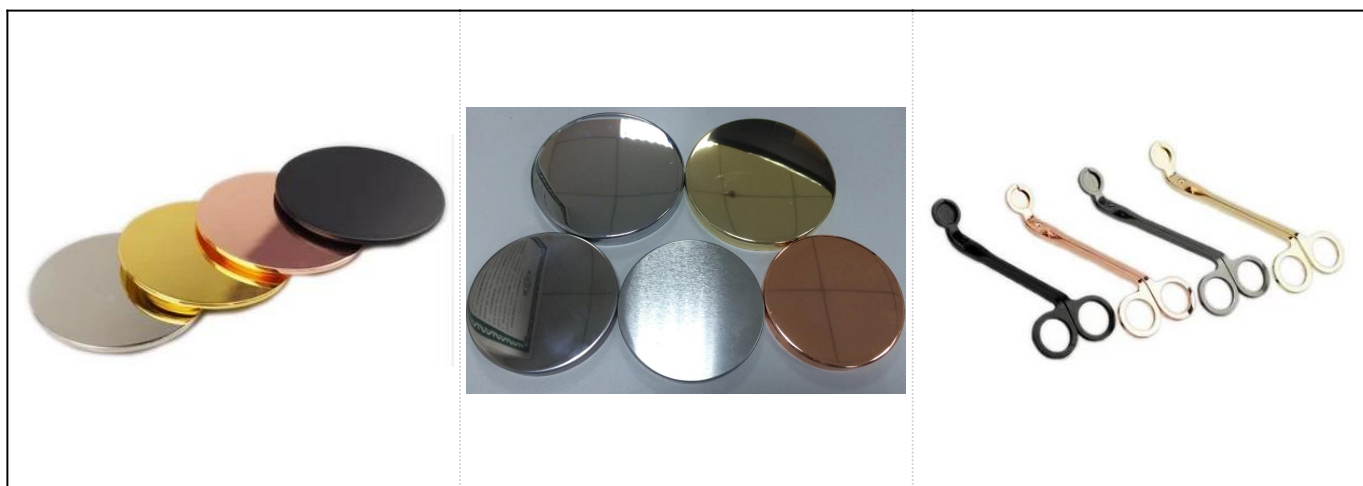

الملحقات المتطابقة: