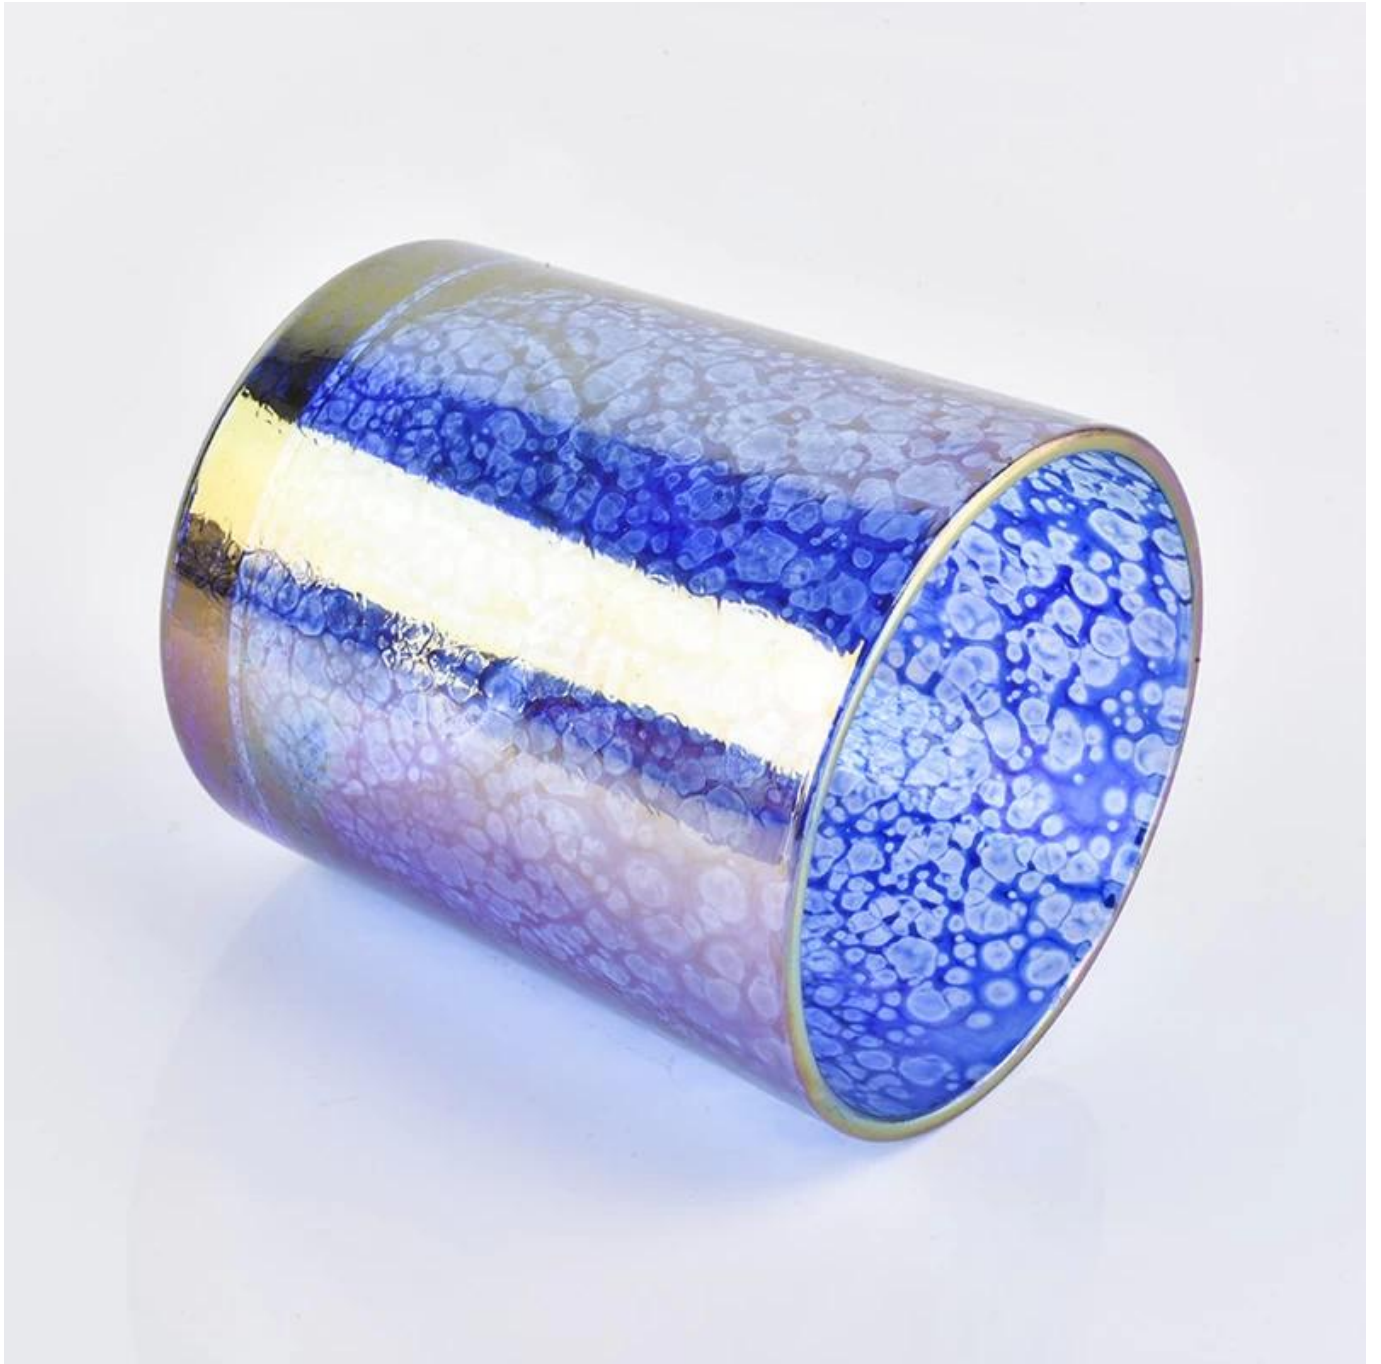

# أوقية حامل شمعة زجاجية مع الميكا الصقيل مظهر فريد من نوعه 12

## Product Details

رقم الشيء	SSGDP18122705
مواد	زجاج أبيض مرتفع
حرفة	حامل الشموع الزجاجية
وقت بسيط	أبام إذا كان هناك شكل وحجم الزجاج 1. 5 2. 15 يوما ، إذا كنت بحاجة إلى أشكال جديدة وأحجام الزجاج
التعبئة	التعبئة المعتادة ، 4 قطع في المربع الداخلي ، 48 قطعة مربع
قدرة المنتج	قطعة شهريا 500,000 ~ 1,000,000
موعد التسليم	في غضون 35 يوما بعد أخذ العينات وأمر تأكيد
شروط الدفع	B / L مقدما والتوازن ضد نسخة من T / T إيداع 30 % بحلول
توصيل	عن طريق البحر ، عن طريق الجو ، من خلال وكيل اكسبرس والشحن مقبول
مواصفات المنتج	ديكورات المنزل الزجاج شمعة جرة من جودة عالية .1. 2. مناسبة للاستخدام في الفندق ، المنزل ، إلخ. 3. ASTM تلبية اختبار
لاختيارك	1. مختلف التصميم والأحجام للاختيار .1. 2 أي لون مطلي ، بارد ، والطلاء ، نموذج الليزر تجهيز القاطع 3. حزمة خاصة كما يتقلص الفيلم ، هدية مربع اللون ، هدية مربع أبيض ، إلخ. 4. نحن موظف حصري لمراقبة الجودة 5. لدينا ورشة عمل ومستودع المهنية لضمان التسليم في الوقت المحدد