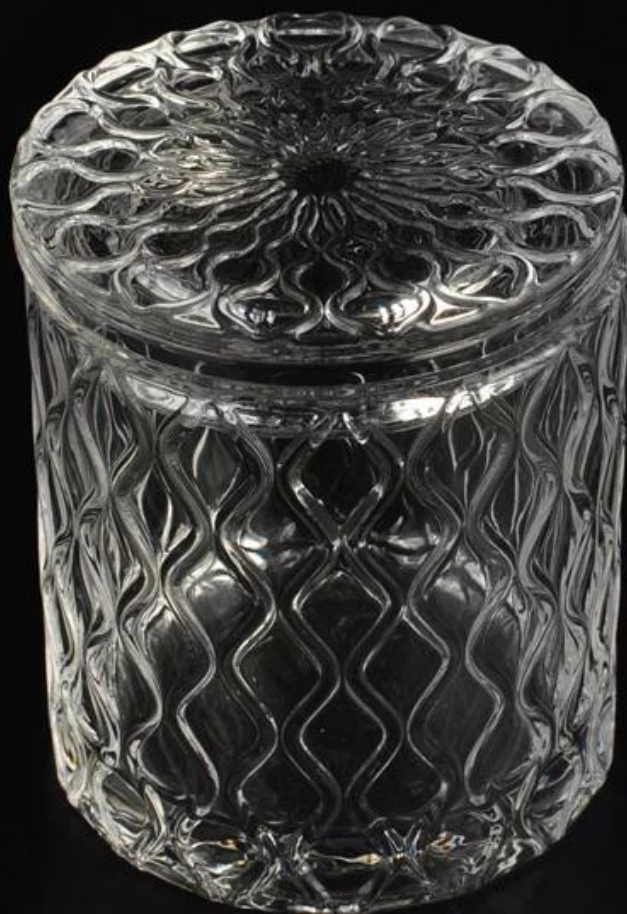

سعرنا حار حامل بيع شمعة مع غطاء 10oz

Product Details

	البند رقم	SGHY16011905
	حجم	و mmكبار ديا: 80 و mmديا أسفل: 80 الطول: 84mm القدرة: 275 ml حارب: 79 mmكبار ديا: 67 mmديا القبول: 20 mmالطول:
	الانتهاه من السطح	سعرنا حار حامل بيع شمعة مع غطاء 10oz
	مادة	الزجاج الأبيض عالية
	الانتهاه من السطح	رذاذ اللون، والطلاء بالكهرباء، وما هي المستخدمة
	عينة	أيام 7
	شروط الدفع	L / C إيداع 30% بحلول ر / ر مقدما والتوازن بعد أن ظهرت نسخة من
	شهادة	(اختبار) للحامل شمعة ASTM
	لاختيارك	1 أي شعار الطباعة على الجسم الزجاجي 2 أي ملونة رسمها، بلوري، والطلاء بالكهرباء، شعار ليزر للالنهاية 3 التعبئة الخاصة مثل لف يتقلص، لون هدية مربع، مربع أبيض الخ 4 أي شكل وحجم تلبية الحاجة الخاصة بك

More Product Pictures

[Similar Products Link](#)

[اسطوانة حامل شمعة شمعة](#)

[جولة حامل شمعة صغيرة](#)

[شكل زهرة العنبر الملونة اليشم.](#)
[اسطوانة شمعة زخرفة الزجاج حامل حرة](#)
[شمعة](#)

Office & Sample Room