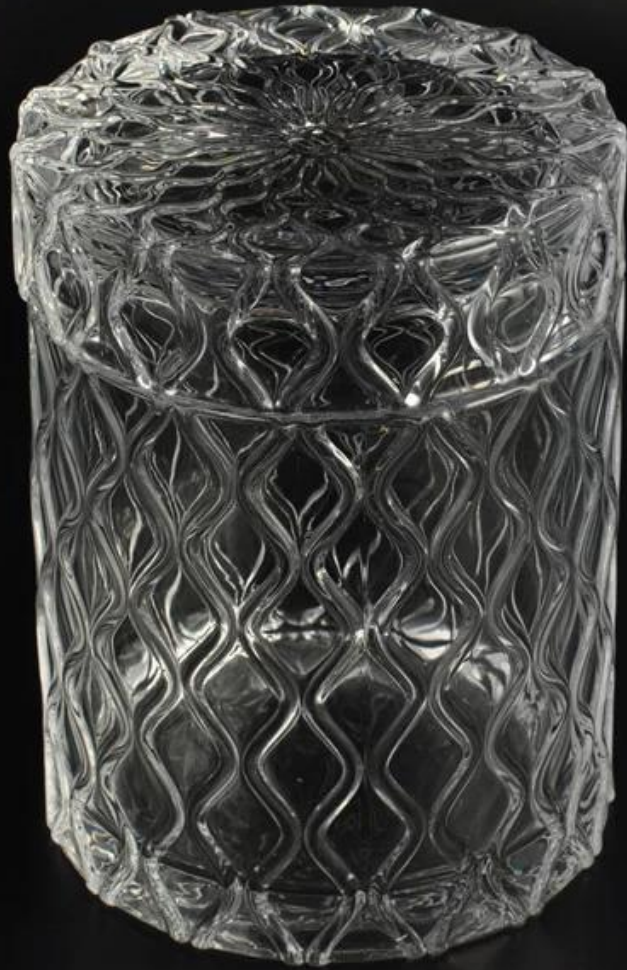

سعرنا حار حامل بيع شمعة مع غطاء 10oz

Product Details

	البند رقم	SGHY16011905
	حجم	و mmكبار ديا: 80 و mmديا أسفل: 80 الطول: 84mm القدرة: 275 ml حارب: 79 mmكبار ديا: 67 mmديا القبول: 20 mmالطول:
	الانتهاه من السطح	سعرنا حار حامل بيع شمعة مع غطاء 10oz
	مادة	الزجاج الأبيض عالية
	الانتهاه من السطح	رذاذ اللون، والطلاء بالكهرباء، وما هي المستخدمة
	عينة	أيام 7
	شروط الدفع	L / C إيداع 30% بحلول ر / ر مقدما والتوازن بعد أن ظهرت نسخة من
	شهادة	(اختبار) للحامل شمعة ASTM
	لاختيارك	1 أي شعار الطباعة على الجسم الزجاجي 2 أي ملونة رسمها، بلوري، والطلاء بالكهرباء، شعار ليزر للالنهاية 3 التعبئة الخاصة مثل لف يتقلص، لون هدية مربع، مربع أبيض الخ 4 أي شكل وحجم تلبية الحاجة الخاصة بك

More Product Pictures

[Similar Products Link](#)

[اسطوانة حامل شمعة شمعة](#)

[جولة حامل شمعة صغيرة](#)

[شكل زهرة العنبر الملونة اليشم.](#)
[اسطوانة شمعة زخرفة الزجاج حامل حرة](#)
[شمعة](#)

Office & Sample Room