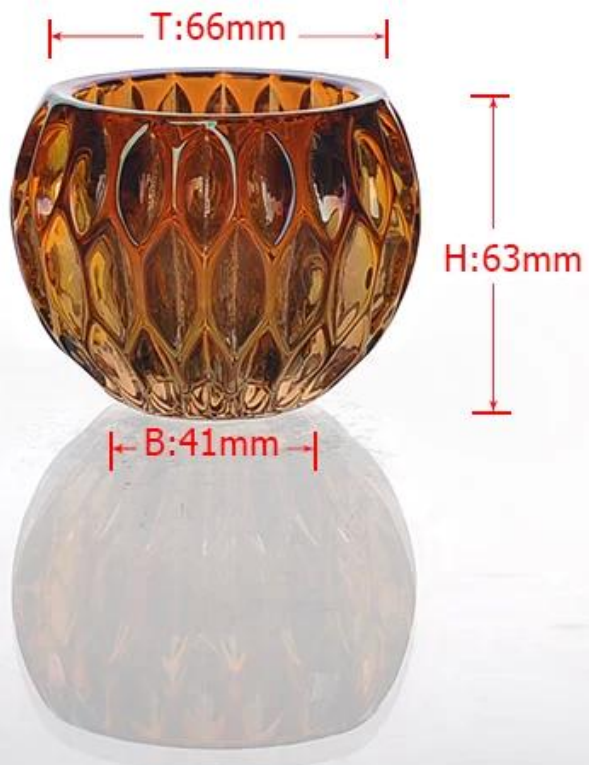

Product detail:

البند رقم	SGLYP15010508
مادة	الزجاج الأبيض عالية
حرفة	الصحافة آلة
عينات من الوقت	1. أيام إذا كان في الخروج على شكل وحجم الزجاج 5 2. 15 يوما إذا كان في حاجة شكل جديد أو حجم الزجاج
حزم	في الكرتون التصدير، الكرتون مع الورق المقوى المفرق PCS التعبئة العادية، 24 أو 36
سعة المنتج	جهاز كمبيوتر شخصي شهريا 1.000.000 ~ 500000
موعد التسليم	في غضون 35 يوما بعد عينة وأمر مؤكد
شروط الدفع	B / L مقدما، والتوازن ضد نسخة من T / T إيداع 30% من
شحنة	عن طريق البحر، عن طريق الجو، بواسطة اكسبرس وكيل الشحن الخاص بك هو مقبول
ميزات المنتج	1. مناسبة لاستخدامها في حانة، والفنادق، والمطاعم، منزل، الخ 2. لمراقبة الجودة Q / C المهنية 3. بأسعار تنافسية وجودة 4. لقاء ادارة الاغذية والعقاقير اختبار والغذاء الصف
لاختياراتك	1. أي شعار الطباعة على الجسم الزجاجي 2. رسمها، الصقيع، بالكهرباء، ونمط كارفر ليزر لالنهاية Any. لون 3. الحزمة الخاصة مثل لف بتقلص، لون هدية مربع، هدية مربع أبيض الخ 4. فتح قالب جديد للزجاج والخشب والبلاستيك أو المعدن كما تريد 5. مختلفة الحجم والأشكال تلبية احتياجاتكم

Product show:

T:66mm

H:63mm

B:41mm

Related products:

لون حامل اللوحة شمعة

حامل شمعة رش

Certification: