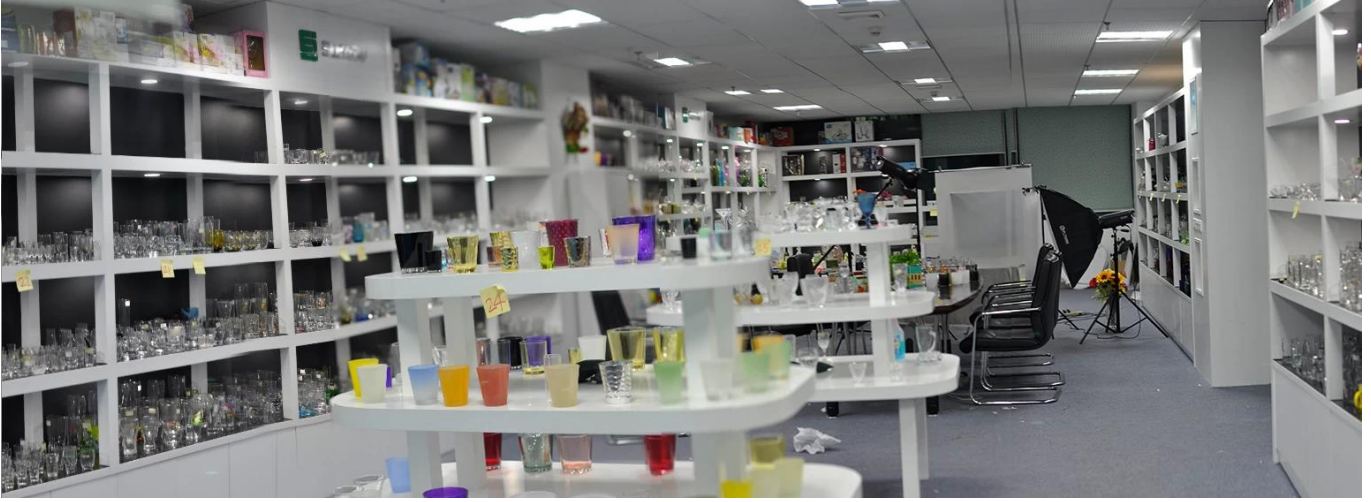

More Product Pictures

Office & Sample Room

[شنتشن صني زجاجيات المحدودة](#) تأسست في عام 1992. لقد كنا في هذا المجال الصناعة لأكثر من 20 عاما، كما الصانع المهنية، ونحن المتخصصة في تصميم والأواني الزجاجية، وتصنيع الأواني الزجاجية وكذلك تصدير. لدينا مجموعة خطوط المنتجات من صناعة يدوية لجعل الآلة. أنتجنا بالفعل منتجات وفيرة الزجاج، الخ. جميع [tabkeware](#)، [driking](#)، مثل [بهلوان الزجاج](#)، [والزجاج البورسلينكات](#)، [بالرصاص الزجاج](#)، [إناء](#)، [وعاء](#)، [حامل شمعة](#)، [ستيمواري](#)، [منفضة سجائر](#) استخدام الأواني الزجاجية اليومية، في المجموع هناك أكثر من 4000 أنماط مختلفة. لدينا فريق تصميم ممتاز لخلق منتجات مبتكرة وصارمة لمراقبة الجودة team Jasurance كذلك OEM / ODM serverice الجودة. يتم دعم