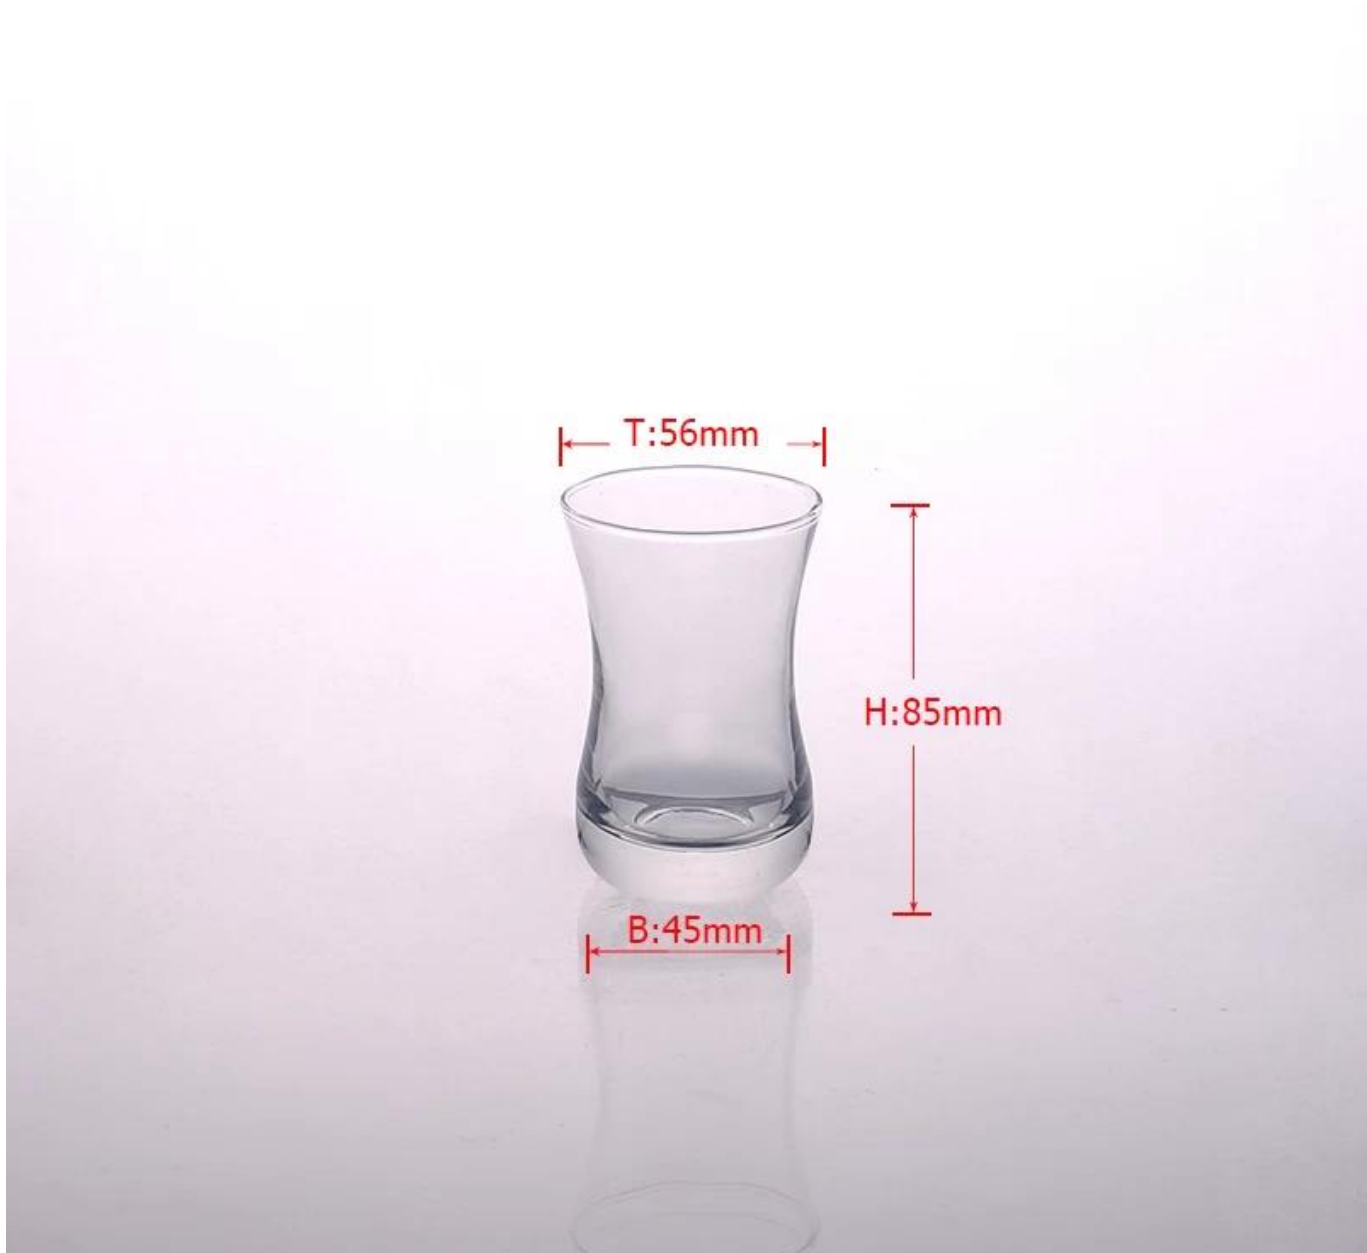

Similar Products Link