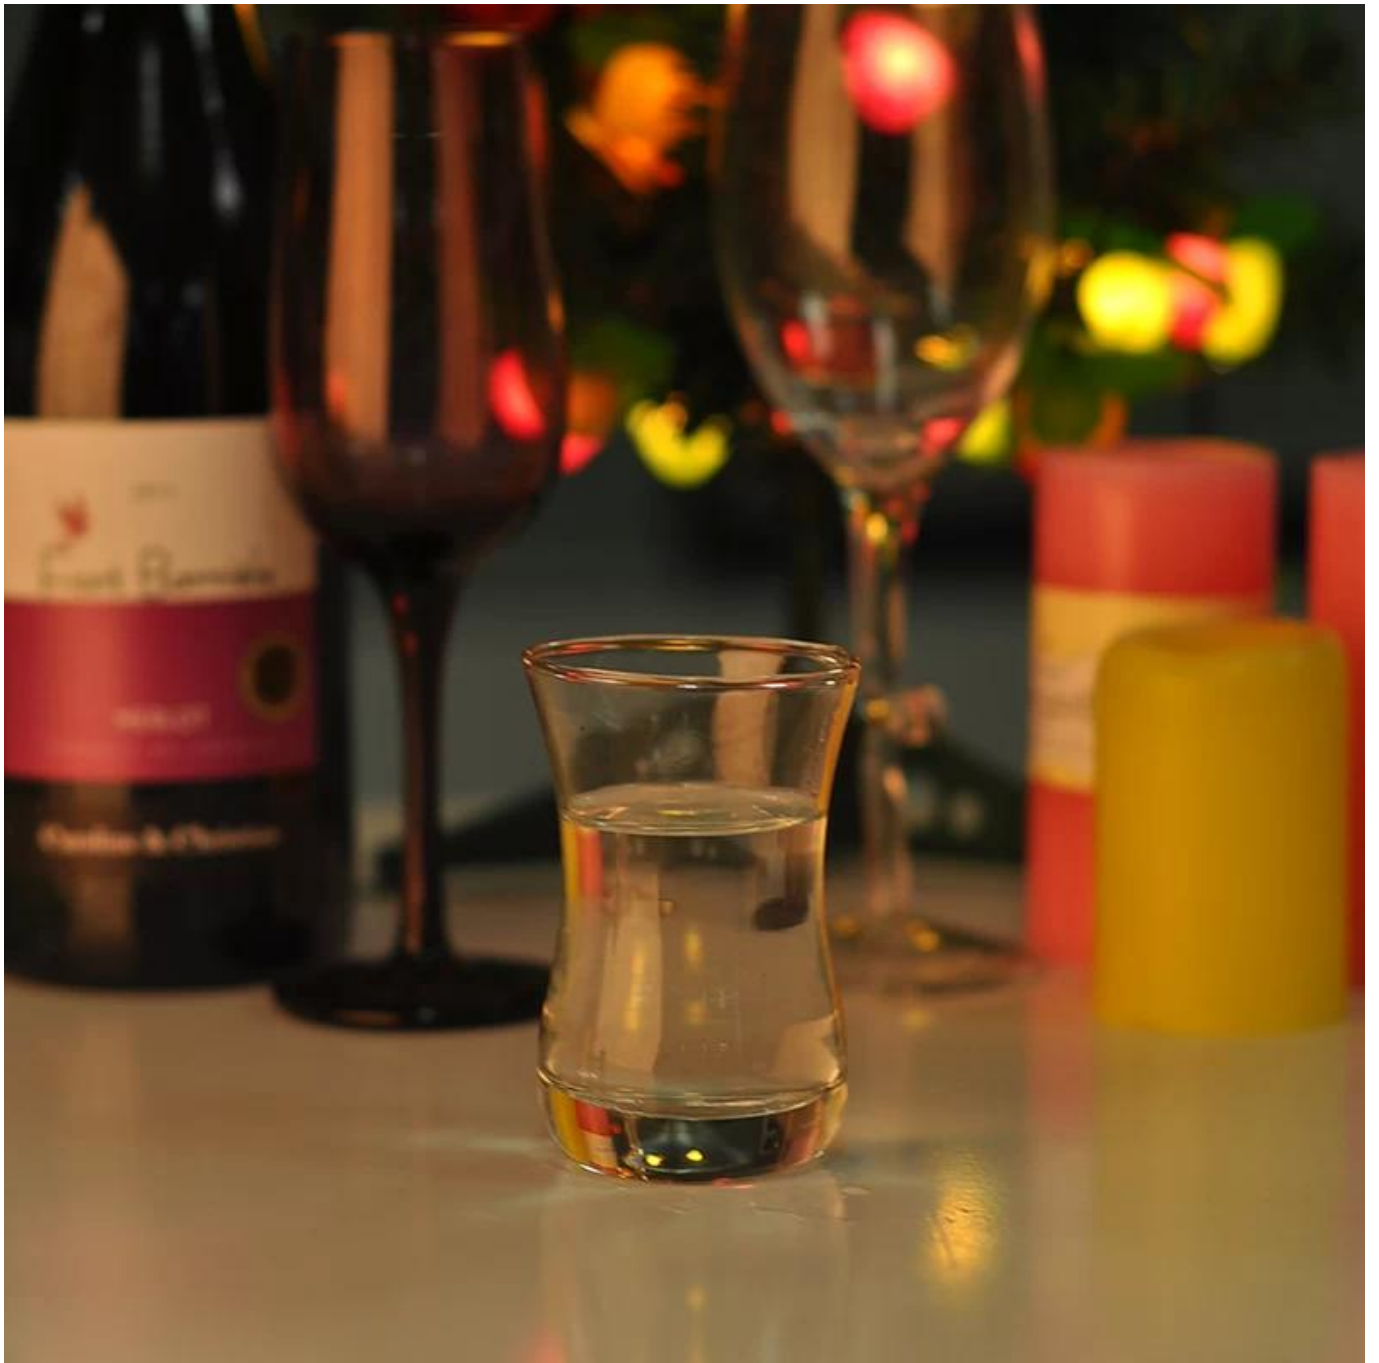

More Product Pictures