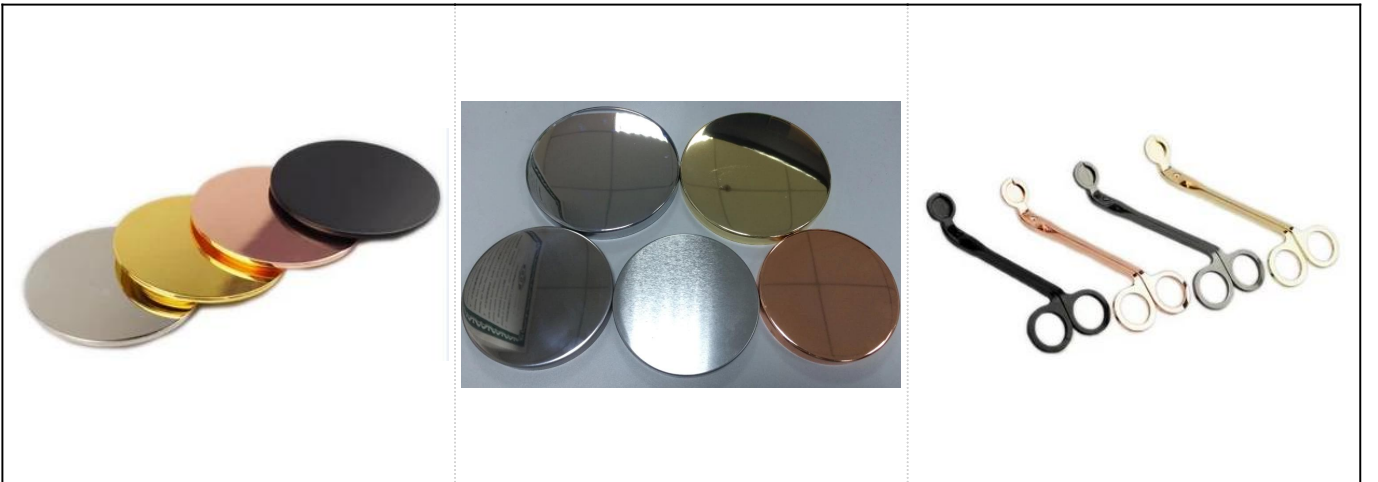

اكسسوارات أغطية شمعة: