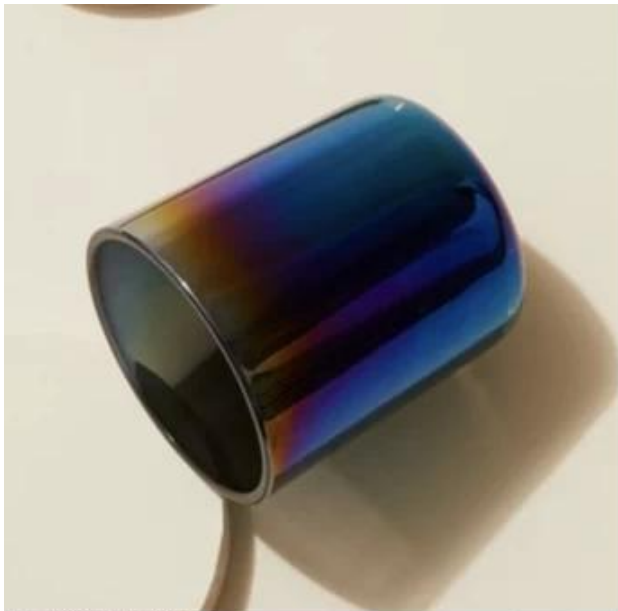

Почему выбирают Sunny.

наименование товара	Популярный матовый держатель свечей с круглым домом для дома
---------------------	--

Образец время	1. 5 дней, если есть форма и размер стекла 2. 15 дней, если вам нужны новые формы и размер стекла
Измерять	Статья: SGZX230196108 Верхний Дегн: 96 мм Inferiore: 90 мм Высота: 108 мм Вес: 485 г Емкость: 508 мл
Упаковка	Обычная упаковка, одиночная подарочная коробка, коробка из ПВХ, окна, цветная коробка, белая коробка и т. Д.
Доставка время	В течение 35 дней после подтверждения образца и порядка
Оплата срок	30% депозит на Т/Т заранее и баланс в отношении копии В/Л
Перевозки	По морю, по воздуху, экспресс и ваш судоходной агент приемлемо
Возможность для использования	Домашняя мебель, украшение свадьбы, услуги, улучшение украшения