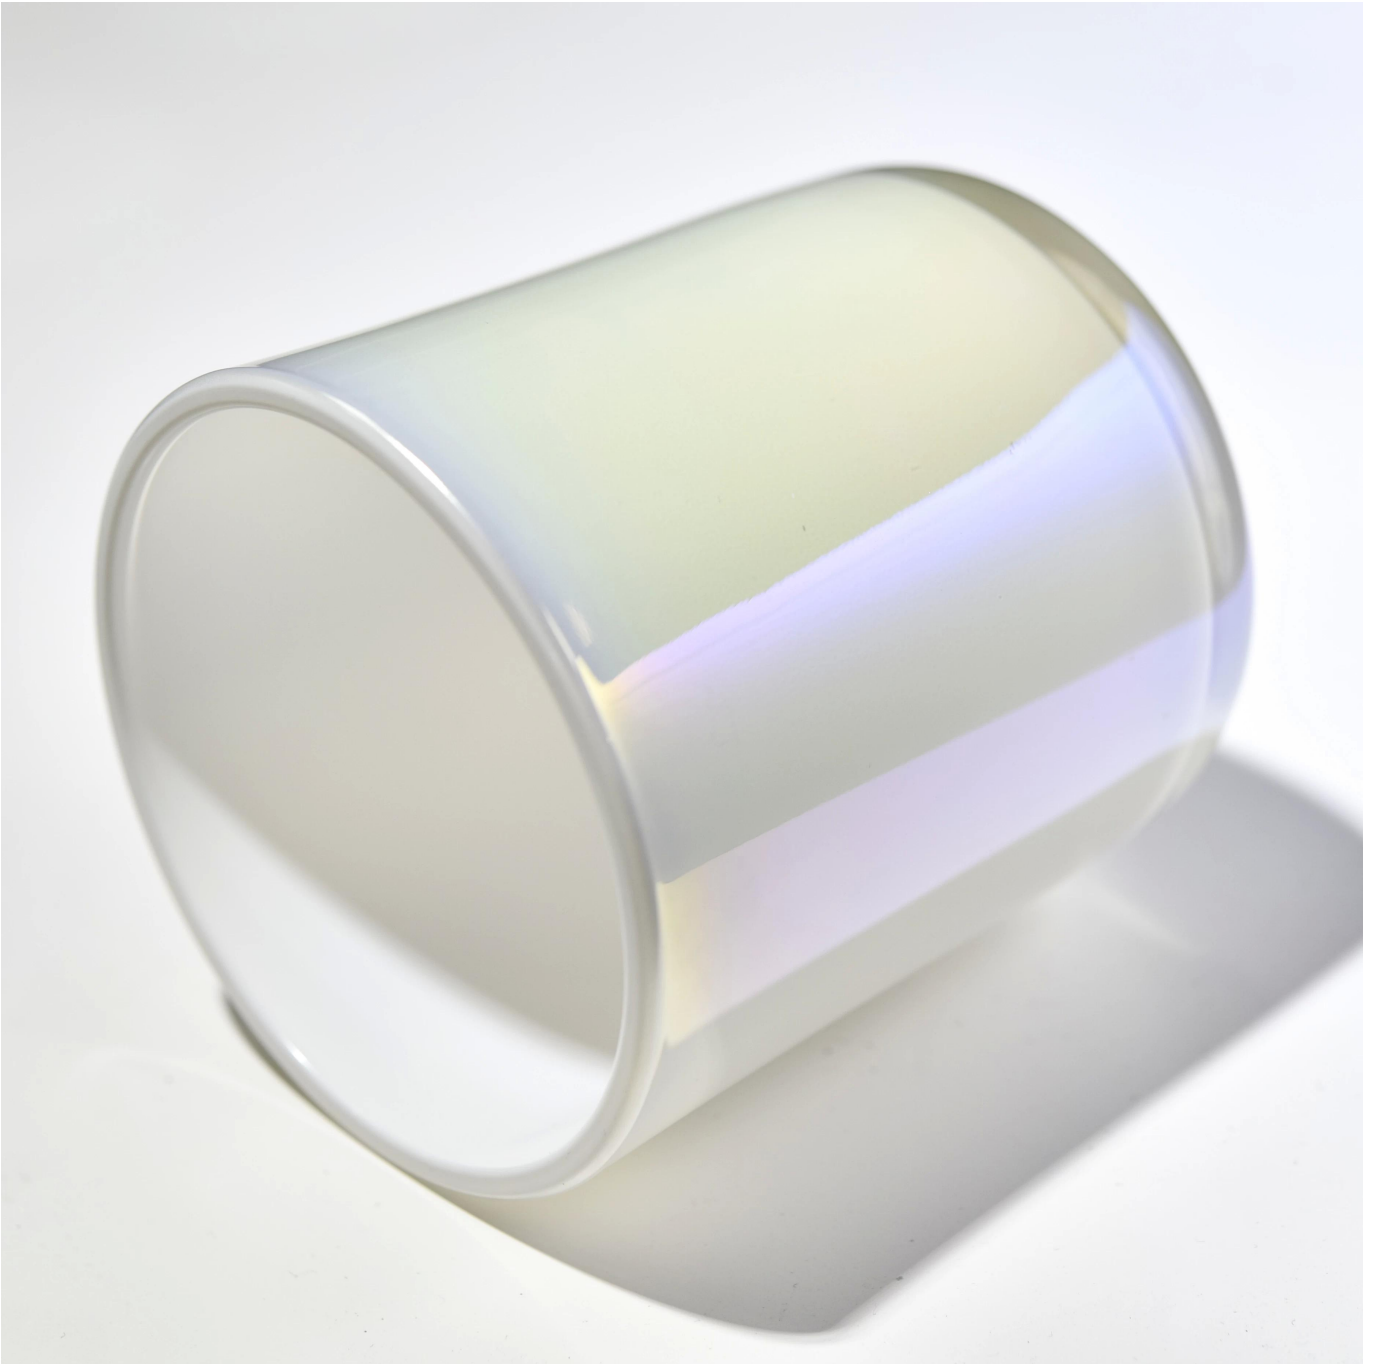

Почему выбирают Sunny.

наименование товара	Популярный матовый держатель свечей с круглым домом для дома
---------------------	--

Образец время	1. 5 дней, если есть форма и размер стекла 2. 15 дней, если вам нужны новые формы и размер стекла
Измерять	Статья: SGZX230196108 Верхний Дегн: 96 мм Inferiore: 90 мм Высота: 108 мм Вес: 485 г Емкость: 508 мл
Упаковка	Обычная упаковка, одиночная подарочная коробка, коробка из ПВХ, окна, цветная коробка, белая коробка и т. Д.
Доставка время	В течение 35 дней после подтверждения образца и порядка
Оплата срок	30% депозит на Т/Т заранее и баланс в отношении копии В/Л
Перевозки	По морю, по воздуху, экспресс и ваш судоходной агент приемлемо
Возможность для использования	Домашняя мебель, украшение свадьбы, услуги, улучшение украшения

0% 11.32 cm x 11.43 cm (144 ppi) Captura de Pantalla 2022-02-13 a las 21:49:08.png @ 200% (Layer 1, RGB/8*)

200% 11.25 cm x 12.86 cm (144 ppi) Captura de Pantalla 2022-02-13 a las 21:48:34.png @ 190% (Layer 1, RGB/8*)