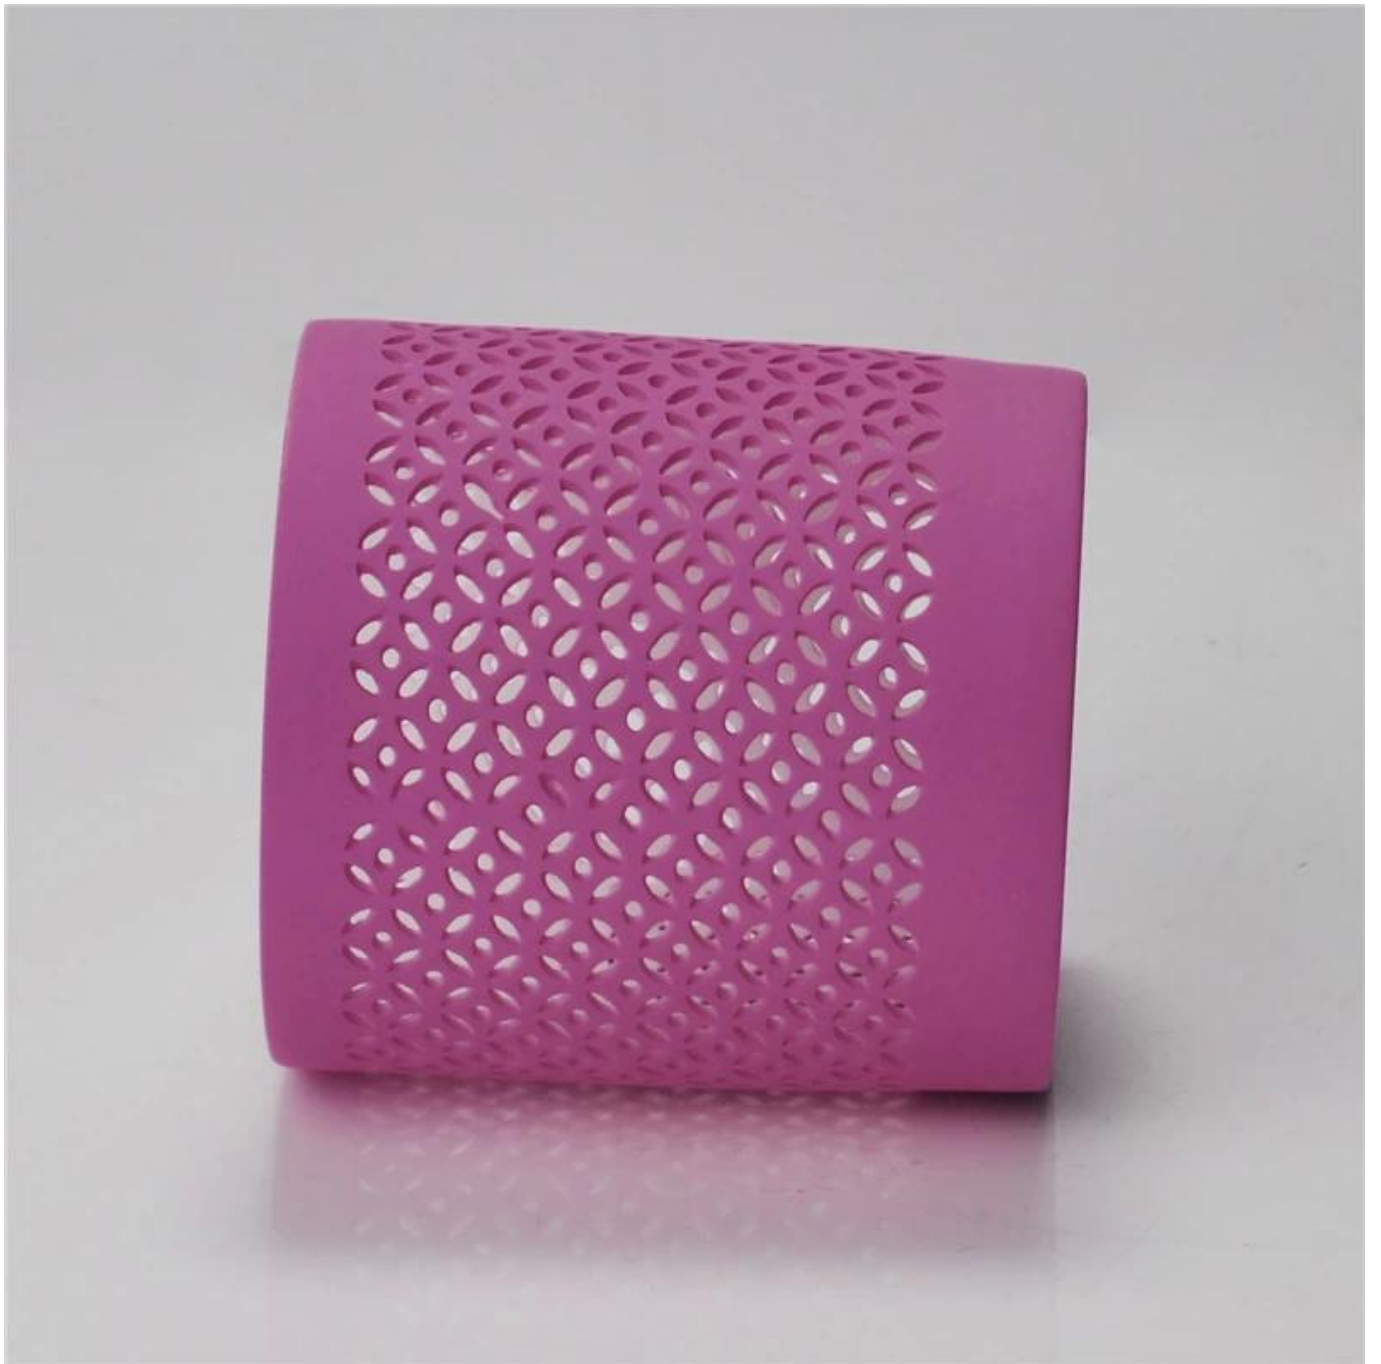

## Рождественские декоративные ручной цветной полые керамические свечи банку

### Product Details

	Итме Нет	SGJH15112202
	Размер	76 * 72 * 80 мм
	цвет	оранжевый, любой настроены цвета доступны
	Материал	Керамический
	Конец	цвет распыляется, застекленная
	Образец	7 дней
	Условия платежа	30% депозит по Т / Т заранее и баланс после показа копию L / C
	Сертификация	ASTM испытаний (для подсвечник)
	Для вашего выбора	1, любой логотип печати на стекле тела 2, любой цвет окрашены, матовое, гальваническое, логотип лазерной для отделки 3, Специальная упаковка, как обручем сокращения, цвет подарочной коробке, коробки и т.д. белого 4, любой формы, размера удовлетворить ваши потребности

### More Product Pictures

Similar Products Link

Цветные Рождественский  
полые керамические обету  
подсвечник

Оптовая Цветные  
Рождество полые  
керамические свечи банку

140ml меди свечи  
стеклянную банку