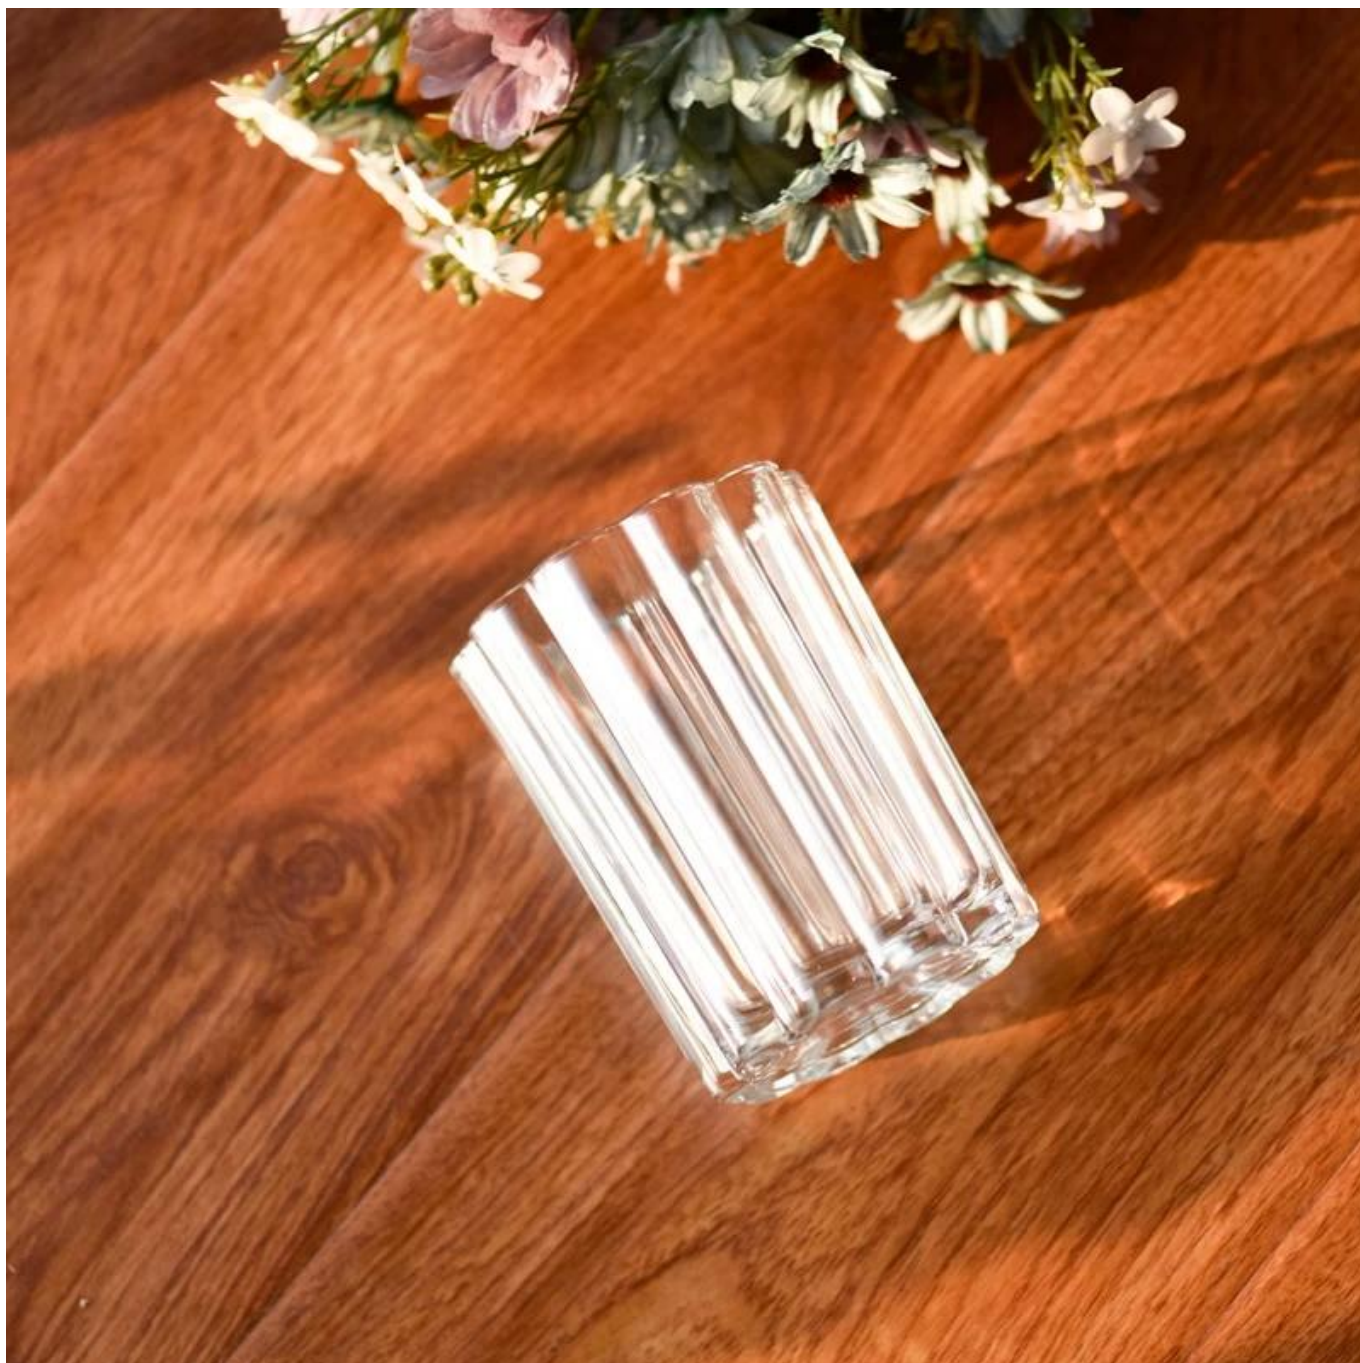

Широкий спектр применения