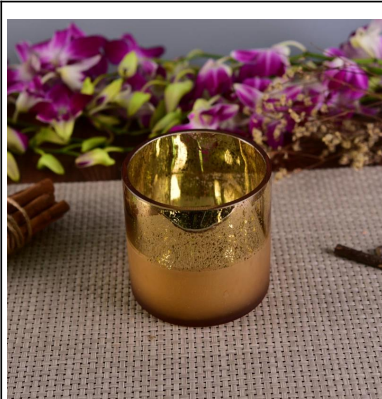

## Product Details

	Имя элемента	<a href="#">Круглая шлифовка матовое стекло подсвечники</a>
	Товар Но.	SGLYP17042403
	Размер	Топ dia:100 мм Снизу dia:100 мм Высота: 90 мм Вес: 234 g Емкость: 570 мл
	Описание	Машина, V-образный, круглые, Свеча держатель / для стеклянных чашек
	Образец времени	1. 5 дней если существует форма и размер продуктов 2. 15 дней если нужна новая форма и размер продуктов
	Упаковка	Нормальный безопасность упаковки 24pcs/36pcs/48pcs и т.д. в коробке экспорта с яйцо делителя
	МОQ	10000шт
	Время доставки	В течение 35 дней после заказа подтвердил
	Условия оплаты	30% депозит от Т/Т заранее, баланс после показывая копию коносамента
	Возможности продукта	1. высокое качество и Здоровья цены 2. Знакомьтесь ASTM, ведущие бесплатно 3. Эко- 4. широко применяются для свадьбы, партии, дома, бар и т.д. 5. сделанная машина

## More Product Pictures

Similar Products Link