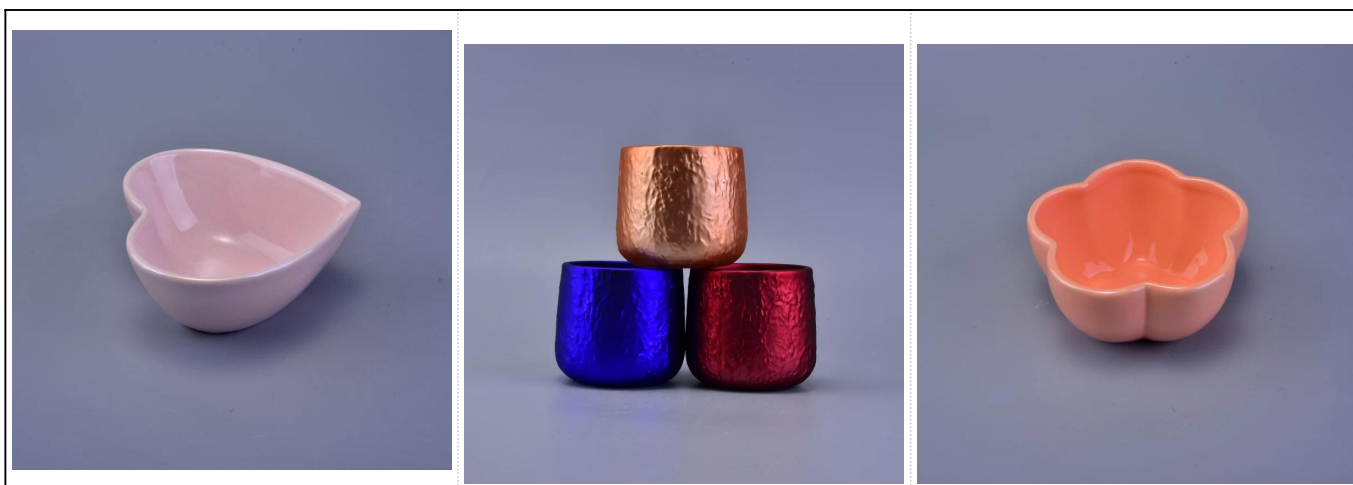

Использование продукта

---

1. Идеально подходит для украшения венчания, украшения дома, партия, банкет ЭСТ,
2. Идеально подходит в качестве великолепной центральным для события
3. Он может украсить в помещении и на открытом воздухе с этим Delicated роза рисунок стекла [подсвечник](#),
4. Это замечательный подарок, как новоселье и других мероприятий.

More Product Pictures

Office & Sample Room

[Шэньчжэнь Солнечный стеклянная посуда Co., Ltd](#) была создана в 1992 году мы были в этой отрасли области на протяжении более 20 лет, как профессиональный производитель, мы специализируемся на проектировании изделий из стекла, производство изделий из стекла, а также экспорт. Наши продукты линии варьируются от ручной работы к машине сделал. Мы уже дали обильные продукты, такие как [стеклянный стакан](#), [боросиликатное стекло](#), [стопка](#), [ваза](#), [чаша](#), [подсвечник](#), [рюмки](#), [пепельницы](#), [tableware](#), [drinking стекло](#) и т.д., все ежедневное использование стеклянной посуды, в общей сложности насчитывается более 4000 различных стилей. У нас есть отличная команда дизайнеров для инновационного создания продукта и строгого контроля качества для Термины сбывания качества assurance. OEM / ODM serverice также поддерживаются.