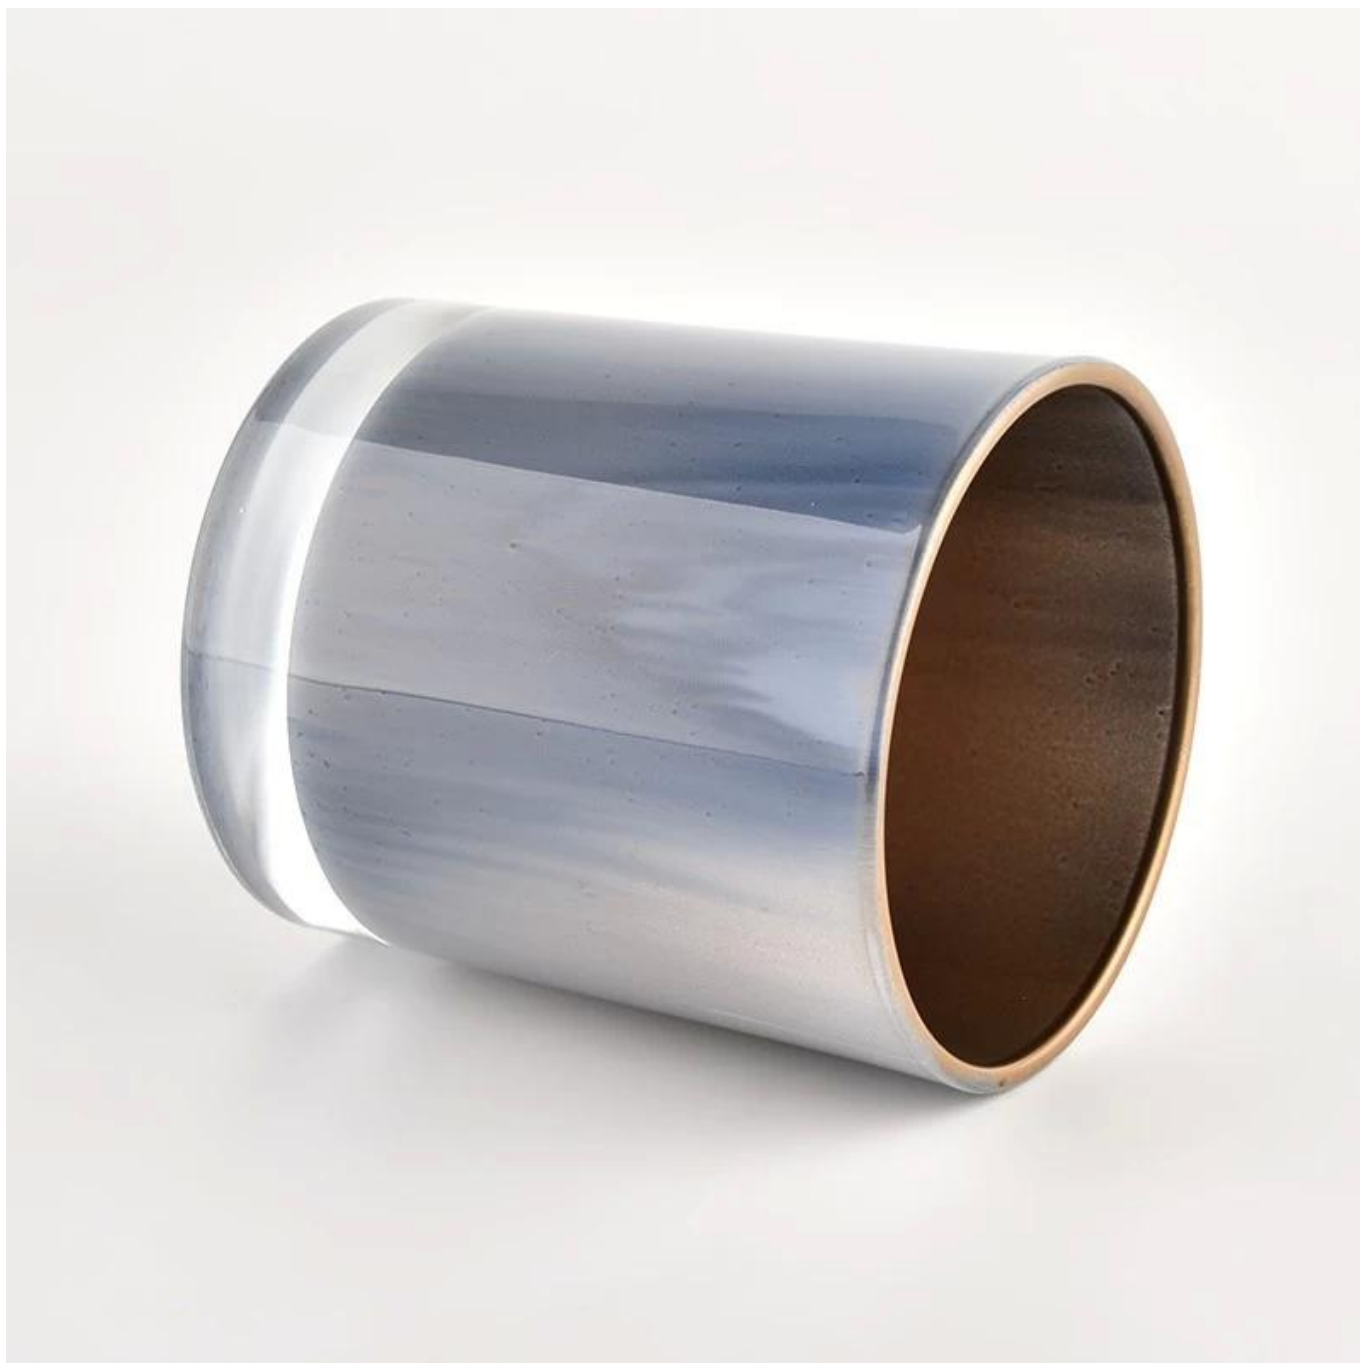

Этот классический стеклянный тумблер из 10 унций является фантастическим выбором для ароматических залитых свечей. Это очень универсально для использования в доме, ресторане или розничной торговле в качестве тумблера, водяного стекла или в качестве вазы для свадебных центральных.