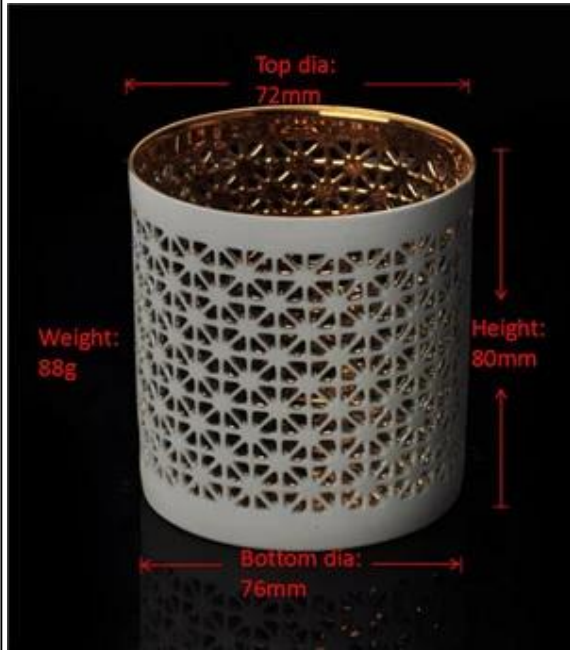

Главная декоративные керамические Tealight Свеча держатель

Ceramic candle holder

Item No.: SGJH15112207

Item No.: SGJH15112208

Item No.: SGJH15112209

Product Details

Имя элемента	Главная декоративные керамические Tealight Свеча держатель
Номер товара.	SGJN15112207
Размер	Верхний диаметр: 76 мм * дно dia: 72 мм Высота: 80 мм
Вес	88 г
Образец времени	1.5 дней существовать в форму и размер продукции 2:15 дней, если вам нужна новая форма и размер продуктов
Упаковка	Безопасности упаковки нормальной 24pcs / 36pcs / 48pcs на картон и т.д. экспорт с яйцо делителя
МОQ	10, 000pcs
Время доставки	В течение 35 дней после заказа подтвердил
Условия оплаты	30% депозит от Т / Т заранее, баланс после показывая копию В / L
Возможности продукта	<ol style="list-style-type: none"> 1. высокое качество и конкурентоспособные цены 2. соответствуют FDA, SGS, LFGB испытания и т.д. 3.eco-friendly 4. широко применяется для свадьбы, партии, дом, бар и т.д. 5. машинной

More Product Pictures

Similar Products Link

Product display

Candle Holder

Glass Tumbler

Glass Jar

Double Wall Glass

Wine Glass