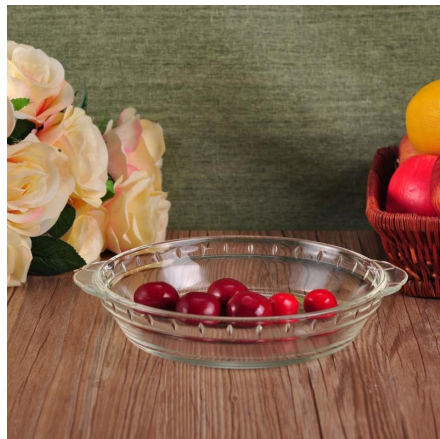

[Similar Products Link](#)