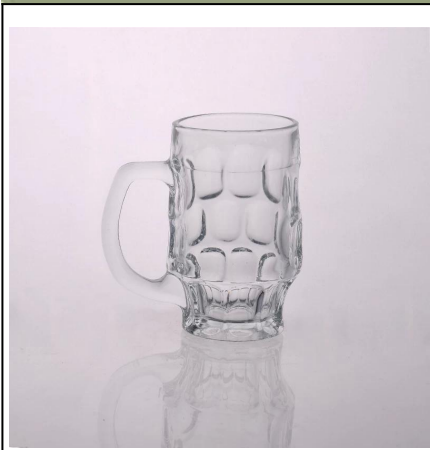

Стеклянный стакан кофе с ручкой

Product Details

	Итме нет	SGZW15040904
	Размер	74 * 52 * 92 мм
	Емкость	230 мл
	Материал	Высота белого стекла
	Ремесло	Машина ветром
	Пример	7 дней
	Условия оплаты	заранее, Т/Т 30% депозита и баланс после показывая копию аккредитива
	Сертификация	Пищевой безопасной, блюдо шайба тест, FDA, LFGB
	Для вашего выбора	1, любой логотип, печать на стеклянное тело 2, любой цвет окрашены, матовое, Гальваника, лазерная логотип для отделки 3, Специальные упаковки термоусадочной пленкой, подарочной коробке цвета, белые коробки и т.д. 4, любой формы, размера удовлетворить ваши потребности

More Product Pictures

Similar Products Link

[рельефные пивная кружка](#)

[18 гр стекло пивная кружка](#)

[стеклянный стакан молока с изображением](#)

Office & Sample Room

Factory Show

Особенности месяца ветром стекла