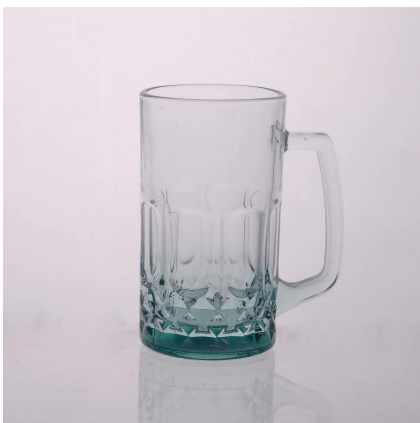

Стеклянный стакан кофе с ручкой

Product Details

	Итме нет	SGZW15040904
	Размер	74 * 52 * 92 мм
	Емкость	230 мл
	Материал	Высота белого стекла
	Ремесло	Машина ветром
	Пример	7 дней
	Условия оплаты	заранее, Т/Т 30% депозита и баланс после показывая копию аккредитива
	Сертификация	Пищевой безопасной, блюдо шайба тест, FDA, LFGB
	Для вашего выбора	1, любой логотип, печать на стеклянное тело 2, любой цвет окрашены, матовое, Гальваника, лазерная логотип для отделки 3, Специальные упаковки термоусадочной пленкой, подарочной коробке цвета, белые коробки и т.д. 4, любой формы, размера удовлетворить ваши потребности

More Product Pictures

Similar Products Link

[рельефные пивная кружка](#)

[18 гр стекло пивная кружка](#)

[стеклянный стакан молока с изображением](#)

Office & Sample Room

Factory Show

Особенности месяца ветром стекла