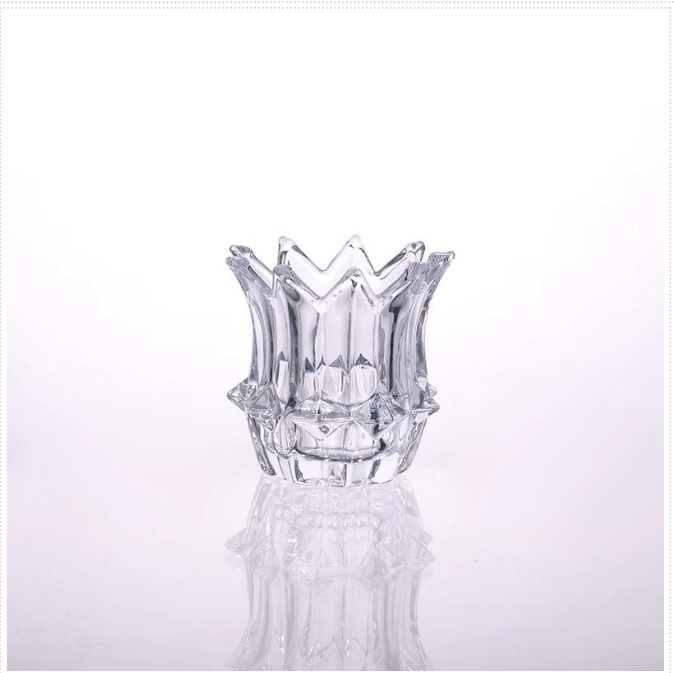

Product detail:

Пункт №	SG14122007
Материал	Высокая белое стекло
Цвет	Золотой блеск цвета
Ремесло	нажати машина
Образцы раз	1. 5 дней, если на выходе форму и размер стекла 2. 15 дней, если он необходим новый форму или размер стекла
Упаковка	Нормальная упаковка, 144 шт в коробке экспорта, коробка с картонной перегородки
Емкость продукта	500000 ~ 1000000 штук в месяц
Срок поставки	В течение 35 дней после образца и порядке, утвержденном
Условия платежа	30% депозит по Т / Т заранее и баланс против экземпляра В / L
Отгрузка	По морю, по воздуху, по экспресс и доставку агент является приемлемым
Особенности продукта	1. Машина нажата 2. Подходит для использоваться в паб, отель, рестораны, дома и т.д. 3. Профессиональная Q / C для контроля качества 4. Конкурентоспособная цена и качество 5. Испытание Знакомства FDA, Калифорния 65 испытания и пищевой
Для вашего выбора	1. Любой логотип печати на стеклянном корпусе 2. Ану цвет окрашены, мороз, гальванических, картины лазерного резчика для отделки 3. Специальный пакет как термоусадочной пленкой, цвет подарочной коробке, белый подарочной коробке и т.д. 4. Откройте новые формы для стекла, дерева, пластика или металла, как вам нравится 5. Различные размеры и формы удовлетворения ваших потребностей

Product show:

Related products:

Стекло подсвечник с бабочкой логотип

специальное стекло подсвечник чашки

Shenzhen Sunny Glassware

www.sunnyglassware.com

Company show:

Certification: