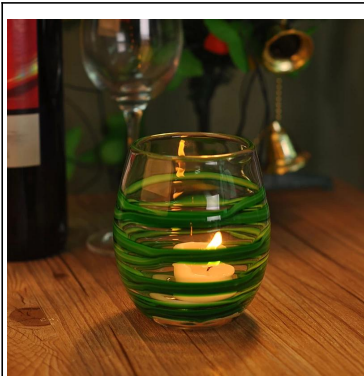

Алмазный образец выгравированы стекло подсвечник

Product Details

	Имя элемента	Алмазный образец выгравированы стекло подсвечник
	Предмет номер.	SGHY14123101
	Размер	T: 68мм * B: 70 мм * H: 79mm
	Вес / Объем	256g / 154ml
	Время образца	1,5 дней, если на существование форму и размер продуктов 2.15 дней, если нужна новая форма и размер продукции
	Упаковка	Нормальные безопасности упаковки 24pcs / 36pcs / 48pcs т.д. в коробке экспорта с яйцом делителя
	MOQ	10000pcs
	Срок поставки	В течение 35 дней после заказа подтвердил
	Условия оплаты	30% депозит по T / T заранее, баланс после показа копию B / L
	Характеристика продукта	1. Высокое качество и конкурирующих цены 2. Meet FDA, SGS, LFGB и т.д. тест 3. Есо людей 4. Widely обратиться к свадьбе, партии, дома, бар и т.д. 5. Machine сделал

More Product Pictures

Similar Products Link

Office & Sample Room

Factory Show

Spray colour

Чтобы получить больше информации, пожалуйста, посетите наш веб-сайт: www.okcandle.com