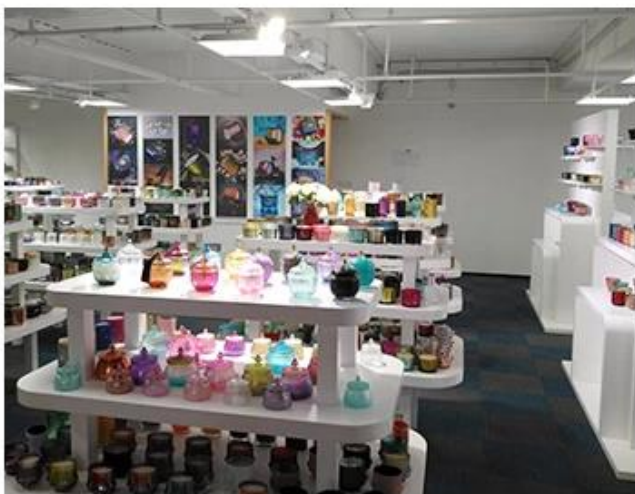

SAMPLE ROOM

There are more than 5000 products in
sample room of Sunny Glassware
for your reference. No second Co. in China!

Factory Show

Ниже приведены фотографии основных онлайн -транзакций. Для получения дополнительной информации о заводе, см. [Фабричный тур](#)