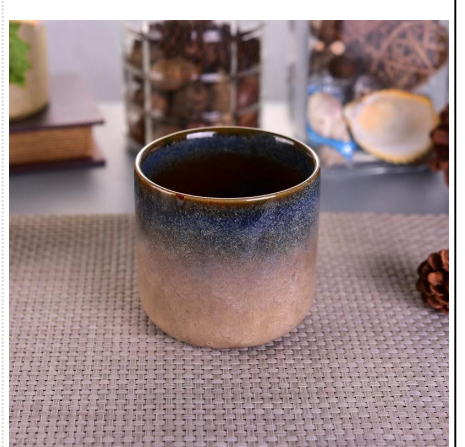

Использование продукта

1. Идеально подходит для украшения венчания, украшения дома, партия, банкет ЭСТ,
2. Идеально подходит в качестве великолепной центральным для события
3. Он может украсить в помещении и на открытом воздухе с этим Delicated роза рисунок

стекла [ПОДСВЕЧНИК](#),

4. Это замечательный подарок, как новоселье и других мероприятий.

More Product Pictures

Office & Sample Room

[Шэньжэнь Солнечный стеклянная посуда Co., Ltd](#) была создана в 1992 году мы были в этой отрасли области на протяжении более 20 лет, как профессиональный производитель, мы специализируемся на проектировании изделий из стекла, производство изделий из стекла, а также экспорт. Наши продукты линии варьируются от ручной работы к машине сделал. Мы уже дали обильные продукты, такие как [стеклянный стакан](#), [боросиликатное стекло](#), [стопка](#), [ваза](#), [чаша](#), [подсвечник](#), [рюмки](#), [пепельницы](#), [tableware](#), [drinking стекло](#) и т.д., все ежедневное использование стеклянной посуды, в общей сложности насчитывается более 4000 различных стилей. У нас есть отличная команда дизайнеров для инновационного создания продукта и строгого контроля качества для Термины сбывания качества assurance. OEM / ODM serverice также поддерживаются.