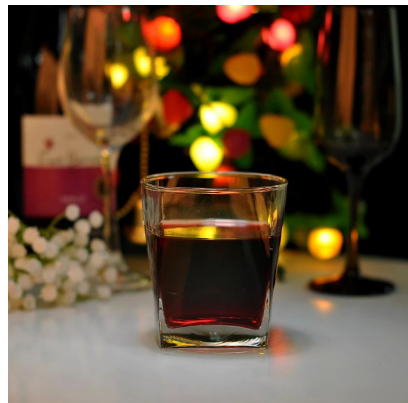

Описание

1. старомодного, скалы очки с классическим тумблером дизайном.
2. предназначен для обслуживания алкоголя на льду.

Время доставки и доставка

1. поставки время: В течение 35 дней После подтверждения заказа; В течение 7 дней если у товара на складе.
2. способ доставки: По морю, по воздуху, по Экспресс и приемлемым в качестве агента доставки Ваше требование.

Everything is going on, but don't give up trying

More Product Pictures

Различные конструкции виски стекла для вашего выбора

Similar Products Link

Office & Sample Room

[Шэньчжэнь Солнечный стекло, ООО](#) была создана в 1992 году. Мы были в этой отрасли области в течение более 20 лет, как профессиональным производителем, мы специализируемся в проектировании изделия из стекла, производство стекла а также экспорт. Наши продукты линии варьируются от ручной работы машины сделаны. Мы уже производится обильные продукты, такие как [стеклянный стакан](#), [боросиликатное стекло](#), [выстрел из стекла](#), [вазы](#), [чаши](#), [держатель для свечи](#), [фужеры](#), [пепельницы](#), [tableware](#), [drinking стекло](#), и др. все ежедневного использования посуды, в общей сложности есть более чем 4000 различных стилей. У нас отлично Проектная группа для создания инновационных продуктов и строгого контроля качества team для assurance качества. OEM/ODM service поддерживаются как хорошо.