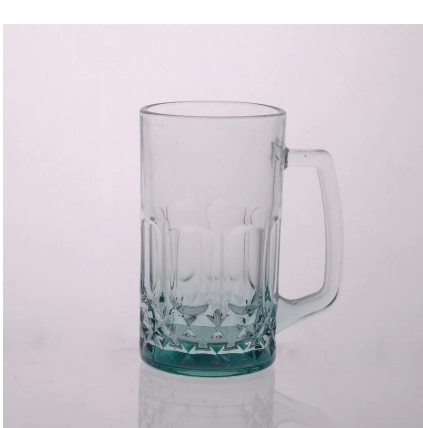

18oz стакан кружка пива

Product Details

Итме Нет	SGJD150416025
Размер	85 * 80 * 147mm
Вместимость	516ml
Материал	Высота белое стекло
Ремесло	Машина ветром
Образец	7 дней
Условия платежа	30% депозит по Т / Т заранее и баланс после показа копию L / С
Сертификация	Еда Сейф, Посудомоечная машина тест, FDA, LFGB
Для вашего выбора	<ol style="list-style-type: none">любой логотип печати на стекле телалюбой цвет окрашены, матовое, гальваническое, логотип лазерной для отделкиСпециальная упаковка, как обручем сокращения, цвет подарочной коробке, коробки и т.д. белоголюбой формы, размера удовлетворить ваши потребности

More Product Pictures

Similar Products Link

[тиснение кружка пива](#)

[18oz стакан кружка пива](#)

[стекло молока чашку с изображением](#)

Office & Sample Room

Factory Show

Особенности месяца выдувное стекло